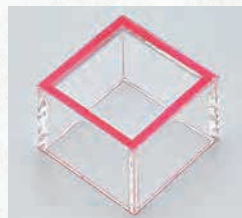

## クリア枧

※国産品

素材地: メタクリル樹脂 耐熱温度: -20℃~80℃

クリア1合枧		クリア枧		ミニクリア枧	
11 (12241) 青	950円	17 (26837) 青	520円	23 (26981) 青	500円
12 (12240) 黒	950円	18 (26836) 黒	520円	24 (26980) 黒	500円
13 (12239) 紫	950円	19 (26835) 紫	520円	25 (26979) 紫	500円
14 (12238) クリア	920円	20 (26834) クリア	480円	26 (26978) クリア	460円
15 (12242) 赤	950円	21 (26838) 赤	520円	27 (26982) 赤	500円
16 (12237) 緑	950円	22 (26833) 緑	520円	28 (26977) 緑	500円

約7.7×7.7×H4.7cm  
内寸約6.7×6.7×H4.5cm  
※容量: 満約200ml

約6.1×6.1×H4.3cm  
内寸約5.1×5.1×H4cm  
※容量: 満約100ml

約4.9×4.9×H4.1cm  
内寸約4×4×H3.8cm  
※容量: 満約50ml

裏側の色のラインが乱反射して立体的な色の演出をするアクリルの枧です。

サイズ比較図

金箔貼り クリア枧

29 (26989) 5勺 2,050円