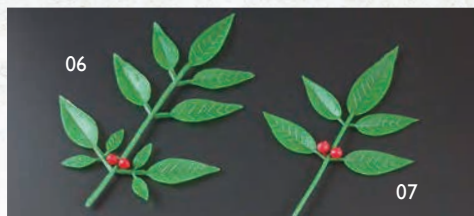

グルメ松飾り (50ケ入)

03 (38440) 880円 (1ヶ当り17.6円)

約5×L4.8cm

飾りみやび 南天 (200ケ入)

04 (38436) 5,500円

約8.3×L3cm (1ヶ当り27.5円)

千両飾り (150ケ入)

05 (38437) 2,800円

約6.7×L4cm (1ヶ当り約18.7円)

飾り南天

06 (25886) 大(100ケ入) 1,100円

約8×L11.5cm (1ヶ当り11円)

07 (25887) 小(200ケ入) 1,600円

約6.5×L9.5cm (1ヶ当り8円)

たちかざら飾り (200ケ入)

08 (25888) 大 5,500円

約7.7×7.7×H4.7cm  
内寸約6.7×6.7×H4.5cm  
※容量: 満約200ml

約6.1×6.1×H4.3cm  
内寸約5.1×5.1×H4cm  
※容量: 満約100ml

約4.9×4.9×H4.1cm  
内寸約4×4×H3.8cm  
※容量: 満約50ml

裏側の色のラインが乱反射して立体的な色の演出をするアクリルの枧です。

サイズ比較図

金箔貼り クリア枧

29 (26989) 5勺 2,050円