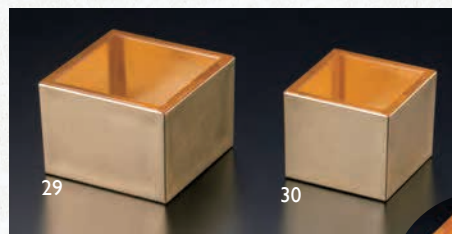

約7.7×7.7×H4.7cm  
内寸約6.7×6.7×H4.5cm  
※容量: 満約200ml

約6.1×6.1×H4.3cm  
内寸約5.1×5.1×H4cm  
※容量: 満約100ml

約4.9×4.9×H4.1cm  
内寸約4×4×H3.8cm  
※容量: 満約50ml

裏側の色のラインが乱反射して立体的な色の演出をするアクリルの枧です。

サイズ比較図

金箔貼り クリア枧

29 (26989) 5勺 2,050円

約6.1×6.1×H4.3cm/内寸約5.1×5.1×H4cm

30 (26990) 3勺 1,700円

約4.9×4.9×H4.1cm/内寸約4×4×H3.8cm

※アクリル樹脂枧に金箔を貼りウレタン塗装仕上げをしています。

クリア枧ご使用上の注意

※耐熱温度の範囲内でご使用ください。※食器洗浄機・乾燥機・電子レンジ等のご使用はできません。  
※使用前・使用後は湯または水で洗って柔らかい布でふき取るようにしてください。  
※除菌用アルコール(エタノール製剤)、アルコール度数の高いお酒(30度以上)の直接のご使用はおやめください。ひび割れが発生する恐れがあります。  
※変形または変色する恐れがありますので、直射日光は避けて保存してください。  
※たわしまたはみがき粉で磨かないでください。※火のそばにおかないでください。