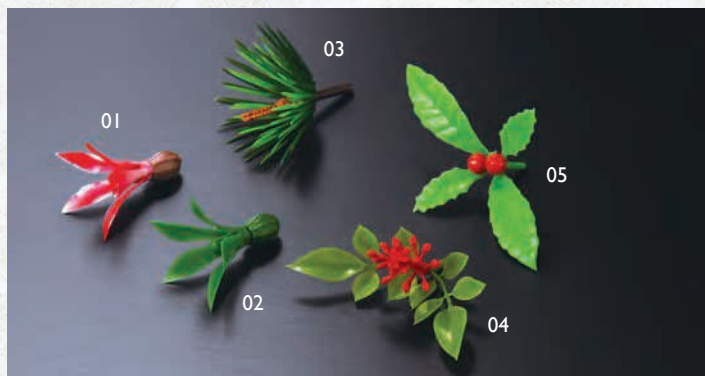

# 樹脂製飾り【直接食品可】

※材質はプラスチックです。  
※食品に直接触れても安心です。

食品直接可

樹脂製の飾り・クリア枧

飾りつくばね (200ケ入)

01 (38438) 赤 3,600円 (1ヶ当り18円)

02 (38439) 緑 3,600円 (1ヶ当り18円)

約3.2×L4.4cm

約7.7×7.7×H4.7cm  
内寸約6.7×6.7×H4.5cm  
※容量: 満約200ml

約6.1×6.1×H4.3cm  
内寸約5.1×5.1×H4cm  
※容量: 満約100ml

約4.9×4.9×H4.1cm  
内寸約4×4×H3.8cm  
※容量: 満約50ml

裏側の色のラインが乱反射して立体的な色の演出をするアクリルの枧です。

サイズ比較図

金箔貼り クリア枧

29 (26989) 5勺 2,050円