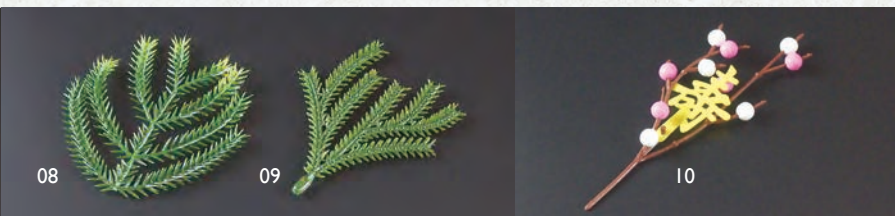

約6.7×L4cm (1ヶ当り約18.7円)

飾り南天

06 (25886) 大(100ケ入) 1,100円

約8×L11.5cm (1ヶ当り11円)

07 (25887) 小(200ケ入) 1,600円

約6.5×L9.5cm (1ヶ当り8円)

たちかざら飾り (200ケ入)

08 (25888) 大 5,500円