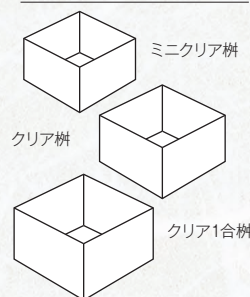

約7.7×7.7×H4.7cm  
内寸約6.7×6.7×H4.5cm  
※容量: 満約200ml

約6.1×6.1×H4.3cm  
内寸約5.1×5.1×H4cm  
※容量: 満約100ml

約4.9×4.9×H4.1cm  
内寸約4×4×H3.8cm  
※容量: 満約50ml

裏側の色のラインが乱反射して立体的な色の演出をするアクリルの枧です。

サイズ比較図

金箔貼り クリア枧

29 (26989) 5勺 2,050円

約6.1×6.1×H4.3cm/内寸約5.1×5.1×H4cm

30 (26990) 3勺 1,700円

約4.9×4.9×H4.1cm/内寸約4×4×H3.8cm

※アクリル樹脂枧に金箔を貼りウレタン塗装仕上げをしています。

クリア枧ご使用上の注意

※耐熱温度の範囲内でご使用ください。※食器洗浄機・乾燥機・電子レンジ等のご使用はできません。  
※使用前・使用後は湯または水で洗って柔らかい布でふき取るようにしてください。  
※除菌用アルコール(エタノール製剤)、アルコール度数の高いお酒(30度以上)の直接のご使用はおやめください。ひび割れが発生する恐れがあります。  
※変形または変色する恐れがありますので、直射日光は避けて保存してください。  
※たわしまたはみがき粉で磨かないでください。※火のそばにおかないでください。