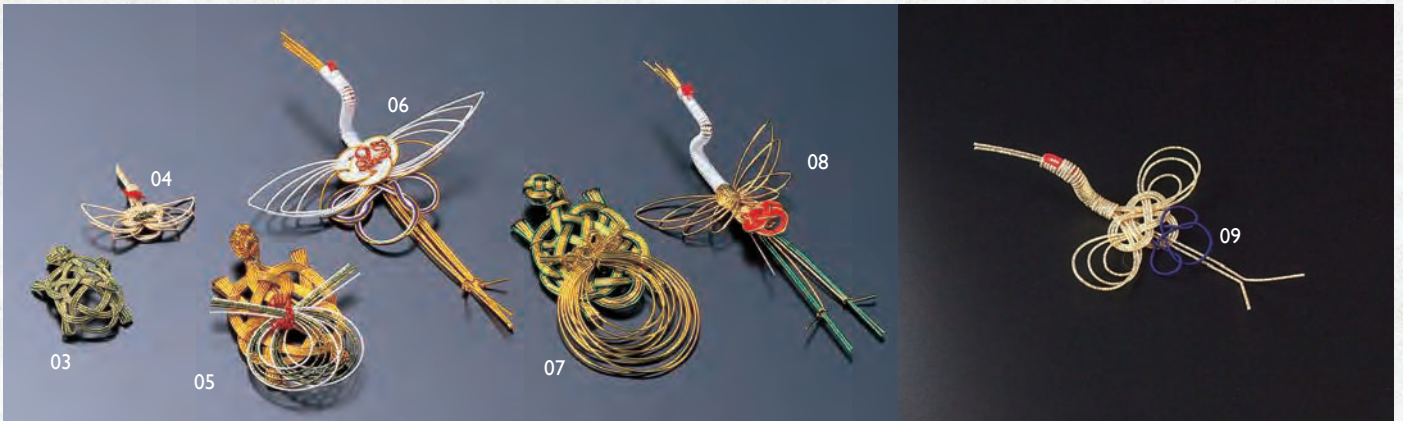

鶴亀水引

縁起の良い鶴・亀を添えて

飾り水引 (大)

- 01 (25257) 鶴 **3,900円** 約21×30×H12cm
 02 (25258) 亀 **3,900円** 約14×26×H8cm

水引

- 03 (25807) ミニ亀(50ヶ入) **7,300円** 約3.6×5cm (1ヶ当り146円)
 04 (25806) ミニ鶴(50ヶ入) **5,500円** 約4.6×4.3cm (1ヶ当り110円)
 05 (25756) 祝亀 **230円** 約5.7×8.5cm
 06 (25755) 祝鶴 **160円** 約10.5×17cm
 07 (25208) 亀 **220円** 約5.7×10cm
 08 (25209) 鶴 **220円** 約7×14.5cm

水引寿鶴

- 09 (26199) **110円** 約7×12cm

水引祝鶴

- 10 (26018) 大 **200円** 約13×21cm
 11 (26017) 小 **140円** 約8×13cm

水引

- 12 (26032) 祝丸鶴 **220円** 約10×8cm
 13 (26031) 祝飛翔鶴 **260円** 約13×9cm

水引祝扇鶴

- 14 (26064) **240円** 約13×8.5cm

ブチ祝い水引 鶴 (100ヶ入)

- 15 (25214) **8,800円** (1ヶ当り88円) 約6×12.5cm

祝い飾り 鶴 (100ヶ入)

- 16 (63880) **8,800円** (1ヶ当り88円) 約8.5×11cm

針金不使用

水引白鶴

- 17 (26059) **105円** 約7×11.5cm
 ※こちらの商品は針金を使わずに組んでおります。

在庫限り なくなり次第終了

新水引祝鶴 小

- 18 (26019) **150円** 約8×13cm

※上記価格は税抜き価格です。【ご注意】●演出小物を食品に直接飾る場合、ピック部ラミネート部を除き、OPクリアシート類を敷いてご使用ください。