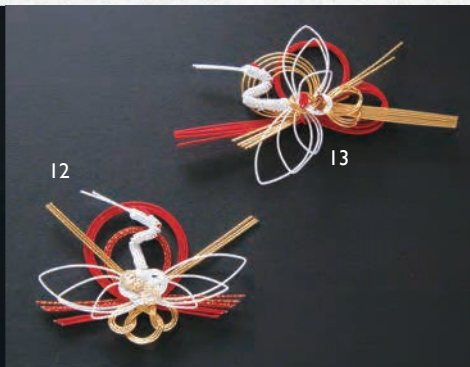

鶴亀水引

縁起の良い鶴・亀を添えて

飾り水引 (大)

- 01 (25257) 鶴 **3,900円** 約21×30×H12cm
 02 (25258) 亀 **3,900円** 約14×26×H8cm

水引

- 03 (25807) ミニ亀(50ヶ入) **7,300円** 約3.6×5cm (1ヶ当り146円)
 04 (25806) ミニ鶴(50ヶ入) **5,500円** 約4.6×4.3cm (1ヶ当り110円)
 05 (25756) 祝亀 **230円** 約5.7×8.5cm
 06 (25755) 祝鶴 **160円** 約10.5×17cm
 07 (25208) 亀 **220円** 約5.7×10cm
 08 (25209) 鶴 **220円** 約7×14.5cm

水引寿鶴

- 09 (26199) **110円** 約7×12cm

水引祝鶴

- 10 (26018) 大 **200円** 約13×21cm
 11 (26017) 小 **140円** 約8×13cm

水引

- 12 (26032) 祝丸鶴 **220円** 約10×8cm
 13 (26031) 祝飛翔鶴 **260円** 約13×9cm

水引祝扇鶴

- 14 (26064) **240円** 約13×8.5cm

新水引祝鶴 小

- 18 (26019) **150円** 約8×13cm

※上記価格は税抜き価格です。【ご注意】●演出小物を食品に直接飾る場合、ピック部ラミネート部を除き、OPクリアシート類を敷いてご使用ください。