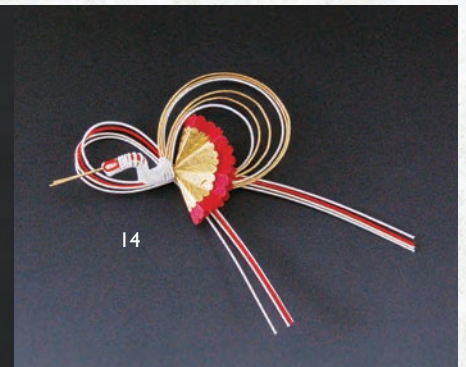

鶴亀水引

縁起の良い鶴・亀を添えて

飾り水引 (大)

- 01 (25257) 鶴 **3,900円** 約21×30×H12cm
 02 (25258) 亀 **3,900円** 約14×26×H8cm

水引

- 03 (25807) ミニ亀(50ヶ入) **7,300円** 約3.6×5cm (1ヶ当り146円)
 04 (25806) ミニ鶴(50ヶ入) **5,500円** 約4.6×4.3cm (1ヶ当り110円)
 05 (25756) 祝亀 **230円** 約5.7×8.5cm
 06 (25755) 祝鶴 **160円** 約10.5×17cm
 07 (25208) 亀 **220円** 約5.7×10cm
 08 (25209) 鶴 **220円** 約7×14.5cm

水引寿鶴

- 09 (26199) **110円** 約7×12cm

水引祝鶴

- 10 (26018) 大 **200円** 約13×21cm
 11 (26017) 小 **140円** 約8×13cm

水引

- 12 (26032) 祝丸鶴 **220円** 約10×8cm
 13 (26031) 祝飛翔鶴 **260円** 約13×9cm

水引祝扇鶴

- 14 (26064) **240円** 約13×8.5cm

ブチ祝い水引 鶴 (100ヶ入)

- 15 (25214) **8,800円** (1ヶ当り88円) 約6×12.5cm

祝い飾り 鶴 (100ヶ入)

- 16 (63880) **8,800円** (1ヶ当り88円) 約8.5×11cm

針金不使用

水引白鶴

- 17 (26059) **105円** 約7×11.5cm
 ※こちらの商品は針金を使わずに組んでおります。

在庫限り なくなり次第終了