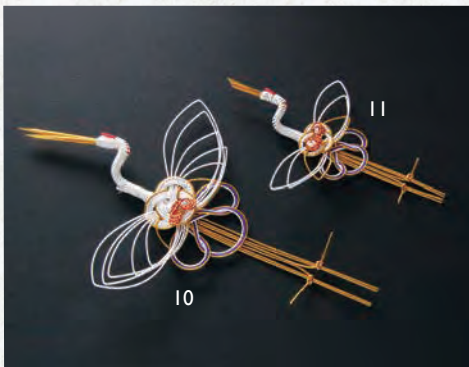

鶴亀水引

縁起の良い鶴・亀を添えて

飾り水引 (大)

- 01 (25257) 鶴 **3,900円** 約21×30×H12cm
 02 (25258) 亀 **3,900円** 約14×26×H8cm

水引

- 03 (25807) ミニ亀(50ヶ入) **7,300円** 約3.6×5cm (1ヶ当り146円)
 04 (25806) ミニ鶴(50ヶ入) **5,500円** 約4.6×4.3cm (1ヶ当り110円)
 05 (25756) 祝亀 **230円** 約5.7×8.5cm
 06 (25755) 祝鶴 **160円** 約10.5×17cm
 07 (25208) 亀 **220円** 約5.7×10cm
 08 (25209) 鶴 **220円** 約7×14.5cm

水引寿鶴

- 09 (26199) **110円** 約7×12cm

水引祝鶴

- 10 (26018) 大 **200円** 約13×21cm
 11 (26017) 小 **140円** 約8×13cm

水引

- 12 (26032) 祝丸鶴 **220円** 約10×8cm
 13 (26031) 祝飛翔鶴 **260円** 約13×9cm

水引祝扇鶴

- 14 (26064) **240円** 約13×8.5cm

ブチ祝い水引 鶴 (100ヶ入)

- 15 (25214) **8,800円** (1ヶ当り88円) 約6×12.5cm

祝い飾り 鶴 (100ヶ入)

- 16 (63880) **8,800円** (1ヶ当り88円) 約8.5×11cm

針金不使用

水引白鶴

- 17 (26059) **105円** 約7×11.5cm
 ※こちらの商品は針金を使わずに組んでおります。

在庫限り なくなり次第終了

新水引祝鶴 小

- 18 (26019) **150円** 約8×13cm

※上記価格は税抜き価格です。【ご注意】●演出小物を食品に直接飾る場合、ピック部ラミネート部を除き、OPクリアシート類を敷いてご使用ください。