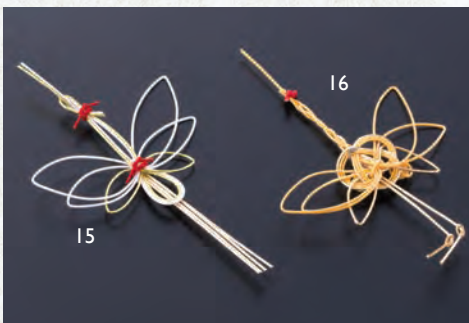

鶴亀水引

縁起の良い鶴・亀を添えて

飾り水引 (大)

- 01 (25257) 鶴 **3,900円** 約21×30×H12cm
 02 (25258) 亀 **3,900円** 約14×26×H8cm

水引

- 03 (25807) ミニ亀(50ヶ入) **7,300円** 約3.6×5cm (1ヶ当り146円)
 04 (25806) ミニ鶴(50ヶ入) **5,500円** 約4.6×4.3cm (1ヶ当り110円)
 05 (25756) 祝亀 **230円** 約5.7×8.5cm
 06 (25755) 祝鶴 **160円** 約10.5×17cm
 07 (25208) 亀 **220円** 約5.7×10cm
 08 (25209) 鶴 **220円** 約7×14.5cm

水引寿鶴

- 09 (26199) **110円** 約7×12cm

水引祝鶴

- 10 (26018) 大 **200円** 約13×21cm
 11 (26017) 小 **140円** 約8×13cm

水引

- 12 (26032) 祝丸鶴 **220円** 約10×8cm
 13 (26031) 祝飛翔鶴 **260円** 約13×9cm

水引祝扇鶴

- 14 (26064) **240円** 約13×8.5cm

ブチ祝い水引 鶴 (100ヶ入)

- 15 (25214) **8,800円** (1ヶ当り88円) 約6×12.5cm

祝い飾り 鶴 (100ヶ入)

- 16 (63880) **8,800円** (1ヶ当り88円) 約8.5×11cm

針金不使用

水引白鶴

- 17 (26059) **105円** 約7×11.5cm
 ※こちらの商品は針金を使わずに組んでおります。

在庫限り なくなり次第終了

新水引祝鶴 小

- 18 (26019) **150円** 約8×13cm

※上記価格は税抜き価格です。【ご注意】●演出小物を食品に直接飾る場合、ピック部ラミネート部を除き、OPクリアシート類を敷いてご使用ください。