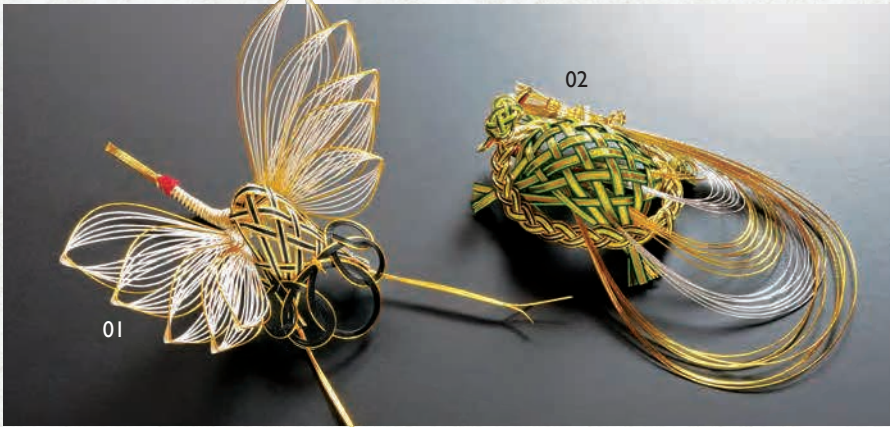

鶴亀水引

縁起の良い鶴・亀を添えて

飾り水引 (大)

- 01 (25257) 鶴 **3,900円** 約21×30×H12cm
 02 (25258) 亀 **3,900円** 約14×26×H8cm

水引

- 03 (25807) ミニ亀(50ヶ入) **7,300円** 約3.6×5cm (1ヶ当り146円)
 04 (25806) ミニ鶴(50ヶ入) **5,500円** 約4.6×4.3cm (1ヶ当り110円)
 05 (25756) 祝亀 **230円** 約5.7×8.5cm
 06 (25755) 祝鶴 **160円** 約10.5×17cm
 07 (25208) 亀 **220円** 約5.7×10cm
 08 (25209) 鶴 **220円** 約7×14.5cm

水引寿鶴

- 09 (26199) **110円** 約7×12cm

水引祝鶴

- 10 (26018) 大 **200円** 約13×21cm
 11 (26017) 小 **140円** 約8×13cm

水引

- 12 (26032) 祝丸鶴 **220円** 約10×8cm
 13 (26031) 祝飛翔鶴 **260円** 約13×9cm

水引祝扇鶴

- 14 (26064) **240円** 約13×8.5cm