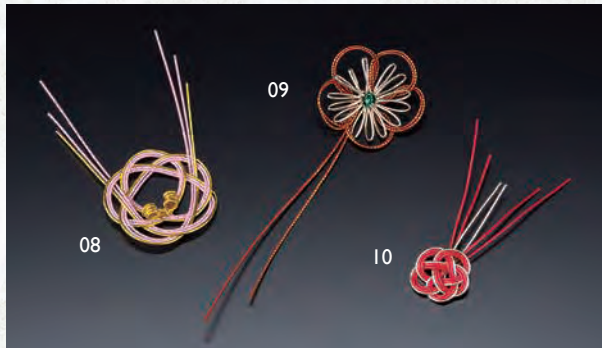

- | | | | |
|------------|------|-----------|-------------|
| 03 (25271) | 500円 | (1ヶ当り50円) | 約φ6.5×L15cm |
|------------|------|-----------|-------------|

あわじ紅白水引 (10ヶ入)

- | | | | |
|------------|------|-----------|-------------|
| 04 (25270) | 440円 | (1ヶ当り44円) | 約φ6.5×L15cm |
|------------|------|-----------|-------------|

樹脂製水引飾り (100ヶ入)

食品直接可

- | | | | | |
|------------|-------|--------|-----------|--------|
| 05 (26227) | あわじ結び | 7,500円 | (1ヶ当り75円) | 約9×9cm |
| 06 (26229) | 変わり結び | 6,600円 | (1ヶ当り66円) | 約9×6cm |
| 07 (26228) | ハート結び | 6,600円 | (1ヶ当り66円) | 約4×7cm |