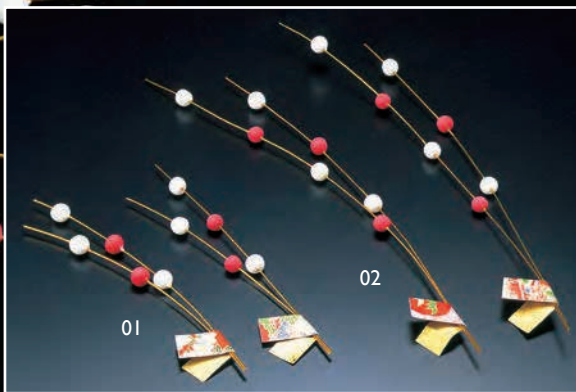

水引

細やかな心配りが演出に表れます。

水引もち花飾り (50ケ入)

- | | | | | |
|------------|---|---------|------------|--------|
| 01 (25878) | 小 | 11,500円 | (1ヶ当り230円) | 約L17cm |
| 02 (25860) | 大 | 13,000円 | (1ヶ当り260円) | 約L28cm |

あわじ金銀水引 (10ヶ入)