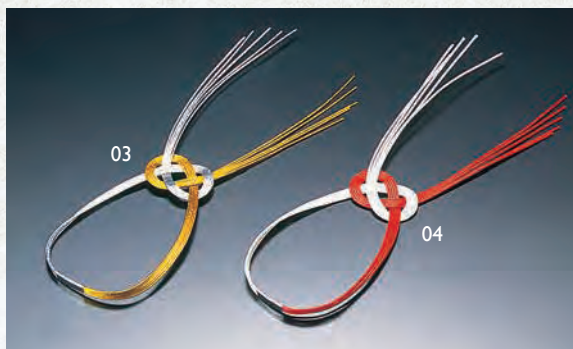

水引

細やかな心配りが演出に表れます。

水引もち花飾り (50ケ入)

- | | | | | |
|------------|---|---------|------------|--------|
| 01 (25878) | 小 | 11,500円 | (1ヶ当り230円) | 約L17cm |
| 02 (25860) | 大 | 13,000円 | (1ヶ当り260円) | 約L28cm |

あわじ金銀水引 (10ヶ入)

- | | | | |
|------------|------|-----------|-------------|
| 03 (25271) | 500円 | (1ヶ当り50円) | 約φ6.5×L15cm |
|------------|------|-----------|-------------|

あわじ紅白水引 (10ヶ入)

- | | | | |
|------------|------|-----------|-------------|
| 04 (25270) | 440円 | (1ヶ当り44円) | 約φ6.5×L15cm |
|------------|------|-----------|-------------|

樹脂製水引飾り (100ヶ入)

食品直接可

- | | | | | |
|------------|-------|--------|-----------|--------|
| 05 (26227) | あわじ結び | 7,500円 | (1ヶ当り75円) | 約9×9cm |
| 06 (26229) | 変わり結び | 6,600円 | (1ヶ当り66円) | 約9×6cm |
| 07 (26228) | ハート結び | 6,600円 | (1ヶ当り66円) | 約4×7cm |