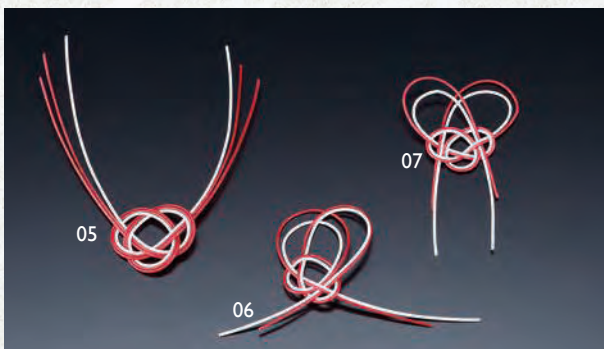

水引

細やかな心配りが演出に表れます。

水引もち花飾り (50ケ入)

- | | | | | |
|------------|---|---------|------------|--------|
| 01 (25878) | 小 | 11,500円 | (1ヶ当り230円) | 約L17cm |
| 02 (25860) | 大 | 13,000円 | (1ヶ当り260円) | 約L28cm |

あわじ金銀水引 (10ヶ入)

- | | | | |
|------------|------|-----------|-------------|
| 03 (25271) | 500円 | (1ヶ当り50円) | 約φ6.5×L15cm |
|------------|------|-----------|-------------|

あわじ紅白水引 (10ヶ入)

- | | | | |
|------------|------|-----------|-------------|
| 04 (25270) | 440円 | (1ヶ当り44円) | 約φ6.5×L15cm |
|------------|------|-----------|-------------|

樹脂製水引飾り (100ヶ入)

食品直接可

- | | | | | |
|------------|-------|--------|-----------|--------|
| 05 (26227) | あわじ結び | 7,500円 | (1ヶ当り75円) | 約9×9cm |
| 06 (26229) | 変わり結び | 6,600円 | (1ヶ当り66円) | 約9×6cm |
| 07 (26228) | ハート結び | 6,600円 | (1ヶ当り66円) | 約4×7cm |