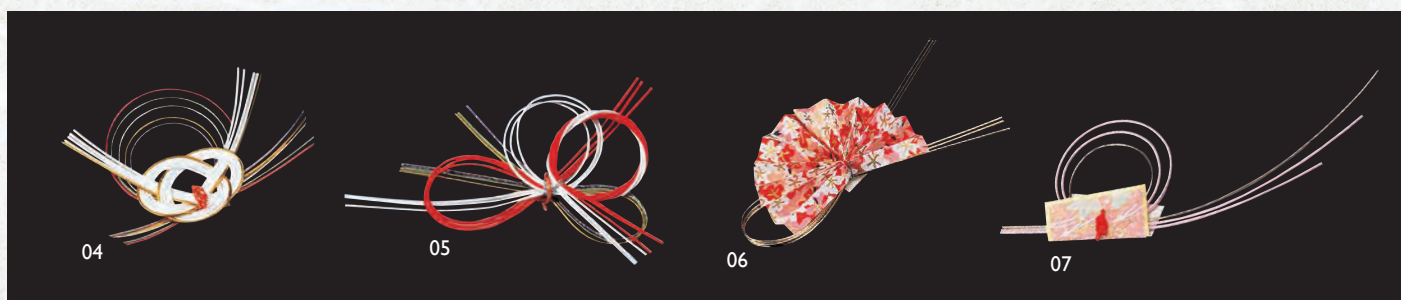

水引罫い (10ヶ入)  
01 (25988) **4,600円**  
約φ8.5×7.5cm (1ヶ当り460円)

水引金のまりも (10ヶ入)  
02 (25818) **3,900円**  
約φ10cm (1ヶ当り390円)  
※陶器別売

即製水引 (100ヶ入)  
03 (25272) **5,300円**  
※金帯 約L15.3cm (1ヶ当り53円)  
※陶器別売

水引飾り 両面テープ付 (100ヶ入)