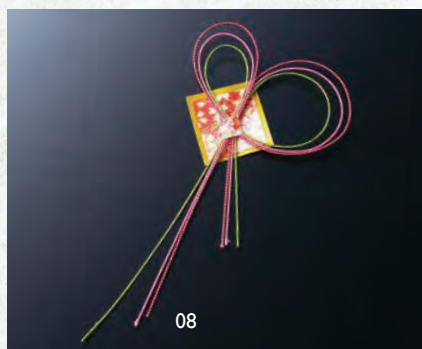

04 (25833) みやび **11,500円**  
約7.5×5.5cm (1ヶ当り115円)

05 (25832) さやか **17,000円**  
約10×6.5cm (1ヶ当り170円)

水引扇子飾り  
両面テープ付 (100ヶ入)

06 (25876) **9,700円**  
約5×10.5cm (1ヶ当り97円)

ピンク輪水引飾り  
両面テープ付 (100ヶ入)

07 (25875) **11,000円**  
約4.5×12cm (1ヶ当り110円)

新 水引寿飾り 両面テープ付 (100ヶ入)  
08 (25351) 結び **16,000円**  
約8.5×17cm (1ヶ当り160円)

新水引もち花飾り 両面テープ付 (50ヶ入)  
09 (26207) **8,400円** (1ヶ当り168円) 約L16cm

縄結び梅松破魔矢 両面テープ付  
10 (25837) **340円**  
約7.5×8cm

◆ 水引飾り (針金不使用) (両面テープ付)

水引祝い飾り紅白リース 両面テープ付 (100ヶ入)  
11 (26056) **8,000円**(1ヶ当り80円) 約10×7cm  
※こちらの商品は針金を使わずに組んでおります。

水引紅白のし飾り 両面テープ付 (100ヶ入)  
12 (26057) **5,500円**(1ヶ当り55円) 約15×4.7cm  
※こちらの商品は針金を使わずに組んでおります。

水引祝い飾り金松竹梅 両面テープ付 (100ヶ入)  
13 (26058) **11,000円**(1ヶ当り110円)  
約13.5×6cm  
※こちらの商品は針金を使わずに組んでおります。