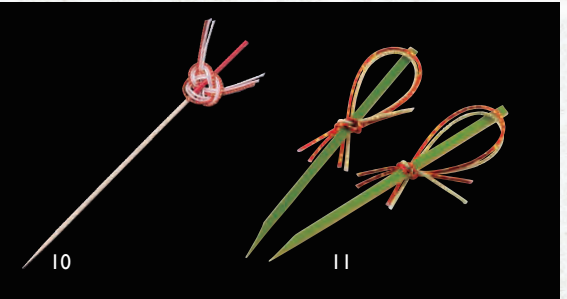

水引もち花ピック (20本入)
01 (25879) **4,400円**(1本当り220円) 約L21.5cm

おみくじピック (20本入)
02 (25836) **2,200円**(1本当り110円) 約L21cm
※おみくじをイメージした商品です。おみくじは水引から取れません。

水引飾り 祝い梅 (ピック付) (50本入)
03 (26268) **9,500円**(1本当り190円)
約7×L12.3cm

水引祝い飾り (楊枝付) 梅 (50本入)
04 (25746) **9,000円**(1本当り180円)
約5.5×L9.2cm

破魔矢串 (100本入)
05 (21130) 12cm **2,750円**
約L12cm (1本当り27.5円)

京串 (10本入)
06 (21125) 黄 **190円**
約L12cm (1本当り19円)

織部串 赤 (10本入)
08 (21082) 12cm **520円**
約L12cm (1本当り52円)