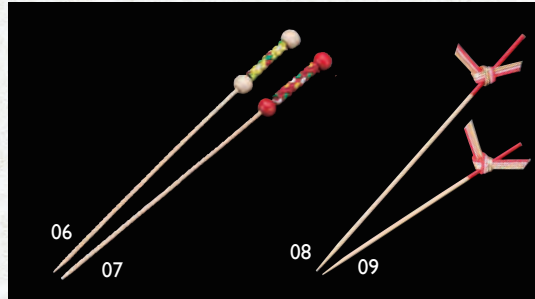

水引もち花ピック (20本入)
01 (25879) **4,400円**(1本当り220円) 約L21.5cm

おみくじピック (20本入)
02 (25836) **2,200円**(1本当り110円) 約L21cm
※おみくじをイメージした商品です。おみくじは水引から取れません。

水引飾り 祝い梅 (ピック付) (50本入)
03 (26268) **9,500円**(1本当り190円)
約7×L12.3cm

水引祝い飾り (楊枝付) 梅 (50本入)
04 (25746) **9,000円**(1本当り180円)
約5.5×L9.2cm

破魔矢串 (100本入)
05 (21130) 12cm **2,750円**
約L12cm (1本当り27.5円)

京串 (10本入)
06 (21125) 黄 **190円**
約L12cm (1本当り19円)

織部串 赤 (10本入)
08 (21082) 12cm **520円**
約L12cm (1本当り52円)

祝い串 赤 (10本入)
10 (21081) **610円**
約L12cm (1本当り61円)

水引むすび串 (10本入)
11 (21559) **480円**
約L7cm (1本当り48円)

07 (21124) 赤 **190円**
約L12cm (1本当り19円)

09 (21083) 9cm **520円**
約L9cm (1本当り52円)

プチピック (5本入)
12 (25840) 風車 **170円**(1本当り34円) 約L7.5cm
13 (25839) のし **210円**(1本当り42円) 約L8.5cm
14 (25838) 結び **210円**(1本当り42円) 約L9cm
※各色混合