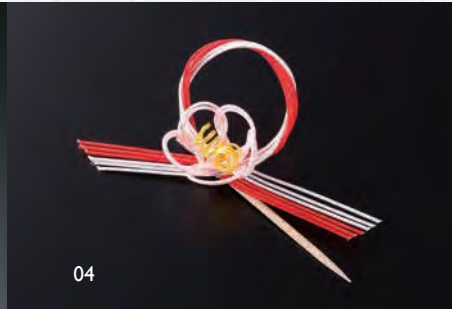

水引もち花ピック (20本入)
01 (25879) **4,400円**(1本当り220円) 約L21.5cm

おみくじピック (20本入)
02 (25836) **2,200円**(1本当り110円) 約L21cm
※おみくじをイメージした商品です。おみくじは水引から取れません。

水引飾り 祝い梅 (ピック付) (50本入)
03 (26268) **9,500円**(1本当り190円)
約7×L12.3cm

水引祝い飾り (楊枝付) 梅 (50本入)
04 (25746) **9,000円**(1本当り180円)
約5.5×L9.2cm

破魔矢串 (100本入)
05 (21130) 12cm **2,750円**
約L12cm (1本当り27.5円)

京串 (10本入)
06 (21125) 黄 **190円**
約L12cm (1本当り19円)

織部串 赤 (10本入)
08 (21082) 12cm **520円**
約L12cm (1本当り52円)

祝い串 赤 (10本入)
10 (21081) **610円**
約L12cm (1本当り61円)

水引むすび串 (10本入)
11 (21559) **480円**
約L7cm (1本当り48円)

07 (21124) 赤 **190円**
約L12cm (1本当り19円)

09 (21083) 9cm **520円**
約L9cm (1本当り52円)

プチピック (5本入)
12 (25840) 風車 **170円**(1本当り34円) 約L7.5cm
13 (25839) のし **210円**(1本当り42円) 約L8.5cm
14 (25838) 結び **210円**(1本当り42円) 約L9cm
※各色混合