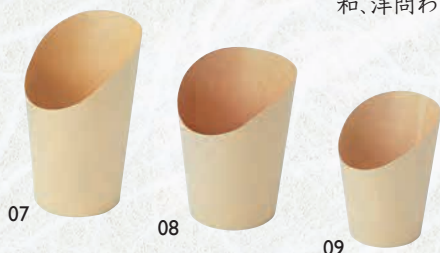

## ワンウェイの紙製品

フランス語をモチーフにした、洒落た両面ラミネートシートです。  
敷いたり、包んだり...  
多目的に使用可能なペーパーです。

両面ラミ ショコラシート (100枚入) **両面**  
06 (66409) **3,000円**  
約25.5×25.5cm (1枚当り30円)  
※両面とも食品接触可能

【使用上のご注意】  
電子レンジに対応しておりますが、長時間の過熱はお控えください。  
※ベーキングは非対応です。

一人前を盛りつけて、テイクアウトに。  
スティック状のお菓子や串もの、ご飯ものまで、  
和、洋問わず使える紙カップです。

紙スナックカップ (50ヶ入) **NEW**  
07 (08997) 大 **1,900円** (1ヶ当り38円) 約φ8.4×H13 (底φ6) cm  
08 (08998) 中 **1,700円** (1ヶ当り34円) 約φ8.2×H10.7 (底φ6) cm  
09 (08999) 小 **1,400円** (1ヶ当り28円) 約φ7.5×H9.5 (底φ5) cm  
※材質：未晒紙 (内面PE)