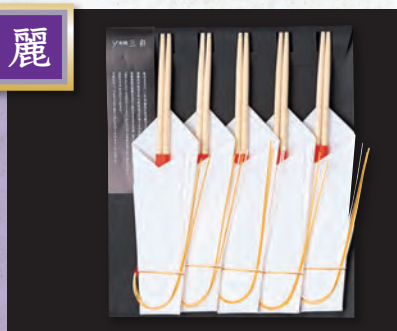

金寿 5膳入
01 (26023) 480円 約L24cm
※箸材質：アスペン

三ツ折 5膳入
02 (64517) 580円 約L24cm
※箸材質：松間伐材

友禅 5膳入
03 (26024) 600円 約L24cm
※箸材質：アスペン

日の出 5膳入
04 (63937) 740円 約L24cm
※箸材質：アスペン

宴 寿(赤) 5膳入
05 (64810) 830円 約L24cm
※箸材質：柳

宴 寿(桃) 5膳入
06 (64811) 830円 約L24cm
※箸材質：柳

麗 白 5膳入
07 (64626) 1,650円 約L24cm
※箸材質：柳

麗 桃 5膳入
08 (64625) 1,650円 約L24cm
※箸材質：柳

麗 藤 5膳入
09 (64627) 1,650円 約L24cm
※箸材質：柳

◆ 箸袋・箸レスト

- 箸置箸袋 (200枚入)
- 10 (15580) べんがら 2,360円 (1枚当り11.8円)
 - 11 (15581) なたね 2,360円 (1枚当り11.8円)
 - 12 (15582) こうばい 2,360円 (1枚当り11.8円)
 - 13 (15583) しらちゃ 2,360円 (1枚当り11.8円)
- 約3.8×7.2cm ※箸袋のみ (箸別売)

漆黒に金蒔絵の四季の情緒を表現しました。煌びやかで、まごころのこもったおもてなしの宴を演出します。