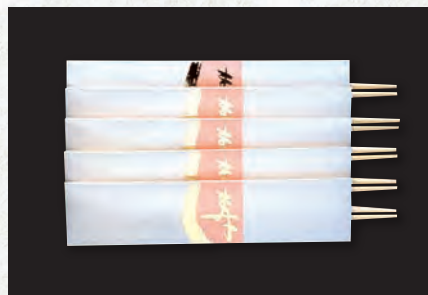

金寿 5膳入
01 (26023) 480円 約L24cm
※箸材質：アスペン

三ツ折 5膳入
02 (64517) 580円 約L24cm
※箸材質：松間伐材

友禅 5膳入
03 (26024) 600円 約L24cm
※箸材質：アスペン

日の出 5膳入
04 (63937) 740円 約L24cm
※箸材質：アスペン

宴 寿(赤) 5膳入
05 (64810) 830円 約L24cm
※箸材質：柳

宴 寿(桃) 5膳入
06 (64811) 830円 約L24cm
※箸材質：柳

麗 白 5膳入
07 (64626) 1,650円 約L24cm
※箸材質：柳

麗 桃 5膳入
08 (64625) 1,650円 約L24cm
※箸材質：柳

麗 藤 5膳入
09 (64627) 1,650円 約L24cm
※箸材質：柳

◆ 箸袋・箸レスト

- 箸置箸袋 (200枚入)
- 10 (15580) べんがら 2,360円 (1枚当り11.8円)
 - 11 (15581) なたね 2,360円 (1枚当り11.8円)
 - 12 (15582) こうばい 2,360円 (1枚当り11.8円)
 - 13 (15583) しらちゃ 2,360円 (1枚当り11.8円)
- 約3.8×7.2cm ※箸袋のみ (箸別売)

漆黒に金蒔絵の四季の情緒を表現しました。煌びやかで、まごころのこもったおもてなしの宴を演出します。