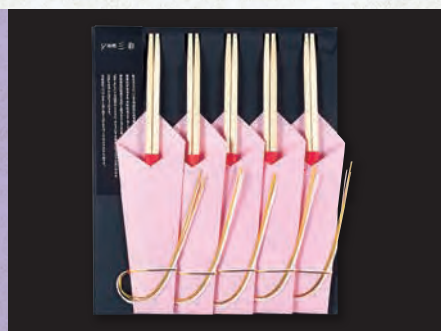

金寿 5膳入
01 (26023) 480円 約L24cm
※箸材質：アスペン

三ツ折 5膳入
02 (64517) 580円 約L24cm
※箸材質：松間伐材

友禅 5膳入
03 (26024) 600円 約L24cm
※箸材質：アスペン

日の出 5膳入
04 (63937) 740円 約L24cm
※箸材質：アスペン

宴 寿(赤) 5膳入
05 (64810) 830円 約L24cm
※箸材質：柳

宴 寿(桃) 5膳入
06 (64811) 830円 約L24cm
※箸材質：柳

麗 白 5膳入
07 (64626) 1,650円 約L24cm
※箸材質：柳

麗 桃 5膳入
08 (64625) 1,650円 約L24cm
※箸材質：柳

麗 藤 5膳入
09 (64627) 1,650円 約L24cm
※箸材質：柳

◆ 箸袋・箸レスト

- 箸置箸袋 (200枚入)
- 10 (15580) べんがら 2,360円 (1枚当り11.8円)
 - 11 (15581) なたね 2,360円 (1枚当り11.8円)
 - 12 (15582) こうばい 2,360円 (1枚当り11.8円)
 - 13 (15583) しらちゃ 2,360円 (1枚当り11.8円)
- 約3.8×7.2cm ※箸袋のみ (箸別売)

漆黒に金蒔絵の四季の情緒を表現しました。煌びやかで、まごころのこもったおもてなしの宴を演出します。