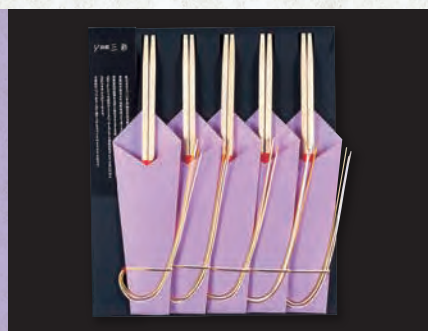

金寿 5膳入
01 (26023) 480円 約L24cm
※箸材質：アスペン

三ツ折 5膳入
02 (64517) 580円 約L24cm
※箸材質：松間伐材

友禅 5膳入
03 (26024) 600円 約L24cm
※箸材質：アスペン

日の出 5膳入
04 (63937) 740円 約L24cm
※箸材質：アスペン

宴 寿(赤) 5膳入
05 (64810) 830円 約L24cm
※箸材質：柳

宴 寿(桃) 5膳入
06 (64811) 830円 約L24cm
※箸材質：柳

麗 白 5膳入
07 (64626) 1,650円 約L24cm
※箸材質：柳

麗 桃 5膳入
08 (64625) 1,650円 約L24cm
※箸材質：柳

麗 藤 5膳入
09 (64627) 1,650円 約L24cm
※箸材質：柳

◆ 箸袋・箸レスト

- 箸置箸袋 (200枚入)
- 10 (15580) べんがら 2,360円 (1枚当り11.8円)
 - 11 (15581) なたね 2,360円 (1枚当り11.8円)
 - 12 (15582) こうばい 2,360円 (1枚当り11.8円)
 - 13 (15583) しらちゃ 2,360円 (1枚当り11.8円)
- 約3.8×7.2cm ※箸袋のみ (箸別売)

漆黒に金蒔絵の四季の情緒を表現しました。煌びやかで、まごころのこもったおもてなしの宴を演出します。