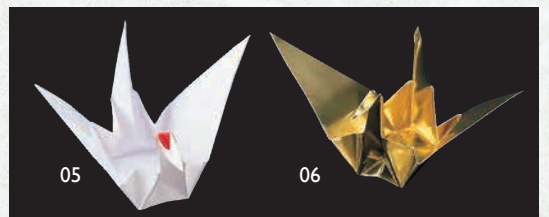

◆ 紙鶴 和の心を伝える、紙鶴の飾り

折紙飾り 折鶴 (50ヶ入) ※各柄混合
 01 (65154) 小・色紙 (5柄×10ヶ入) **1,300円**
 約6.5×2.5×H3cm ※洋紙 (1ヶ当り26円)
 ※サイズ表記は、羽を広げた状態です。

01

◀ 出荷時の状態

祝鶴敷紙 (100枚入)
 02 (65189) **2,500円** (1枚当り25円) 約21.5×H9.5cm
 ※白色部分に直接お料理を盛り付けることができます。
 ※折り曲げてご使用ください。

02

祝鶴 (50枚入)
 03 (64242) 大 **5,500円**
 約φ12.4×H7.5cm (1枚当り110円)
 04 (64243) 中 **5,500円**
 約φ11×H7.5cm (1枚当り110円)

新・子持鶴 (200枚入) 双金折鶴 (200枚入)
 05 (65153) **12,000円** (1枚当り60円) 約12×5.5×H7cm
 06 (25287) **14,000円** (1枚当り70円) 約12×5.5×H7cm
 ※直接お料理を盛りつけることはできません。