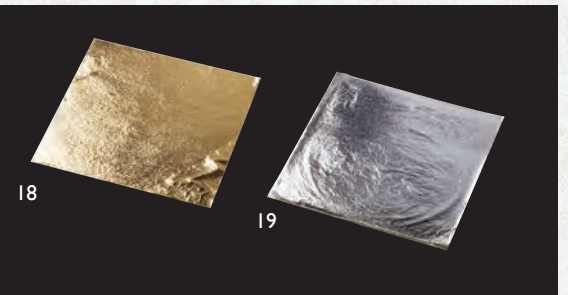

05

06

◆ 金箔・銀箔

金粉スプレー (L) 軽税
 07 (63905) 時価
 180ml (金箔約0.1g入)

金箔切り廻し (小) 軽税
 08 (38616) 細 (0.3g入) 時価
 09 (38617) 普 (0.3g入) 時価
 10 (38618) 粗 (0.3g入) 時価
 ※ガラス瓶入

純銀箔切り廻し 軽税
 11 (64233) 細 (0.5g入) 時価
 12 (38441) 普 (0.5g入) 時価
 13 (64232) 粗 (0.5g入) 時価
 ※ガラス瓶入

金箔 軽税
 14 (64226) 10mm正方角箔 **4,800円**
 (1ケース約144枚入) 約1×1cm
 15 (64225) 3mm正方角箔 **4,800円**
 (1ケース約1,680枚入) 約0.3×0.3cm
 16 (38442) ライン **4,800円**
 (1ケース約300枚入) 約0.15×1cm
 ※プラスチックケース入
 ※「可食フィルム+金箔」タイプ

金華の舞 軽税
 17 (64238) 時価
 (1ケース約0.08g入)
 ※プラスチックケース入