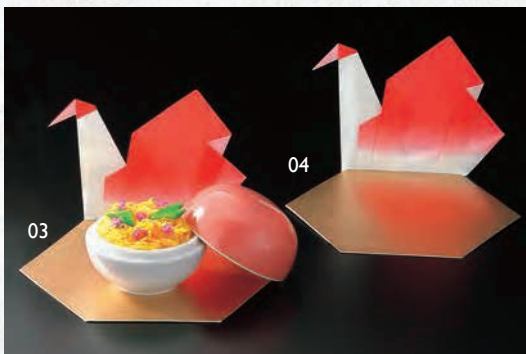

◆ 紙鶴 和の心を伝える、紙鶴の飾り

折紙飾り 折鶴 (50ヶ入) ※各柄混合
 01 (65154) 小・色紙 (5柄×10ヶ入) **1,300円**
 約6.5×2.5×H3cm ※洋紙 (1ヶ当り26円)
 ※サイズ表記は、羽を広げた状態です。

01

◀ 出荷時の状態

祝鶴敷紙 (100枚入)
 02 (65189) **2,500円** (1枚当り25円) 約21.5×H9.5cm
 ※白色部分に直接お料理を盛り付けることができます。
 ※折り曲げてご使用ください。

02

祝鶴 (50枚入)
 03 (64242) 大 **5,500円**
 約φ12.4×H7.5cm (1枚当り110円)
 04 (64243) 中 **5,500円**
 約φ11×H7.5cm (1枚当り110円)

新・子持鶴 (200枚入) 双金折鶴 (200枚入)
 05 (65153) **12,000円** (1枚当り60円) 約12×5.5×H7cm
 06 (25287) **14,000円** (1枚当り70円) 約12×5.5×H7cm
 ※直接お料理を盛りつけることはできません。