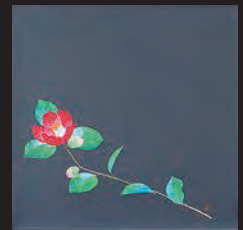

◆ 尺3まっと

尺3七宝雲竜懷石まっと(100枚入)
01 (66832) 桃色 **3,700円** (1枚当り37円) 約26×38.5cm
02 (66831) 生成色 **3,500円** (1枚当り35円) 約26×38.5cm
◆無蛍光雲竜和紙を使用しております。

尺3懷石まっと枯淡 日の出松 (100枚入)
03 (65630) **3,600円**
約26.4×39cm (1枚当り36円)
◆無蛍光雲竜和紙を使用しております。

◆ 4寸この葉敷紙

4寸 抗菌・この葉敷紙 椿 (100枚入) **抗菌**
04 (66786) **1,150円** (1枚当り11.5円)
約12×12cm
◆無蛍光抗菌和紙を使用しております。

【ご注意】 食用色素インクを使用しておりませんので、直接お料理を盛りつける時は、印刷部分を避けるか、OPクリアシート類を敷いてご使用ください。

◆ 4寸 クリアシート

安全性を高めるために、両面ラミネート加工しております。
すっきりとお料理になじむ〈かけてよし〉〈敷いてよし〉の
四季の風情を演出する透明なPP素材のシートです。

四季クリアシート (200枚入) **2,300円** (1枚当り11.5円) **両面**
05 (66416) 梅 06 (66423) 椿
約12×12cm

◆ 4寸 PE 朧おもてな紙

PE朧おもてな紙 (200枚入) **4,200円** (1枚当り21円) **片面**
07 (66838) 桃色 08 (66841) 金茶色
約12×12cm
※無蛍光紙を光沢をおさえたPEラミネートで加工しています。
絵柄の上に直接お料理を盛り付けることができます。
※紙を主材料とし、「紙」マークを表示した商品です。

◆ OP 友禅おもてな紙

OP友禅おもてな紙 (100枚入) **片面**
09 (66835) 2.5寸 **1,600円** (1枚当り16円) 約7.5×7.5cm
10 (66836) 3.5寸 **2,600円** (1枚当り26円) 約10.3×10.3cm
11 (66837) 4寸 **3,400円** (1枚当り34円) 約12×12cm
※無蛍光紙に光沢をおさえたPPフィルムを貼わせております。
絵柄の上に直接お料理を盛り付けることができます。

◆ 両面マツ PP ラミネート加工 (経木柄)

舟形おもてな紙 (100枚入) **両面**
12 (66842) 小・深型 **2,200円** (1枚当り22円) 約6×5×H2.7cm
13 (66843) 4.5寸 **3,300円** (1枚当り33円) 約12×6.5×H3.5cm
※両面に経木柄を印刷し、ラミネート加工を施しました。
両面に直接お料理を盛り付けることができます。

両面ラミ・経木柄敷紙 (100枚入) **両面**
14 (66701) 9×9cm **1,280円** (1枚当り12.8円) 約9×9cm
15 (66702) 12×12cm **1,980円** (1枚当り19.8円) 約12×12cm
16 (66703) 15×15cm **2,690円** (1枚当り26.9円) 約15×15cm
17 (66704) 18×12.5cm **2,800円** (1枚当り28円) 約18×12.5cm

※上記価格は税抜き価格です。【ご注意】 細心の注意を払ってカットしていますが商品サイズには多少のバラツキが生じます。また、貼合せ商品のため多少のカーブが発生する場合があります。