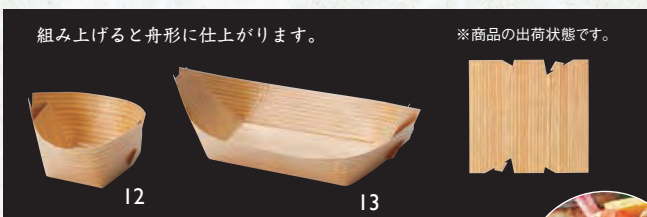

◆ 4寸この葉敷紙

4寸 抗菌・この葉敷紙 椿 (100枚入) **抗菌**
 04 (66786) **1,150円** (1枚当り11.5円)
 約12×12cm
 ◆無蛍光抗菌和紙を使用しております。

【ご注意】 食用色素インクを使用しておりませんので、直接お料理を盛りつける時は、印刷部分を避けるか、OPクリアシート類を敷いてご使用ください。

◆ 4寸 クリアシート

安全性を高めるために、両面ラミネート加工しております。
 すっきりとお料理になじむ〈かけてよし〉〈敷いてよし〉の
 四季の風情を演出する透明なPP素材のシートです。

四季クリアシート (200枚入) **2,300円** (1枚当り11.5円) **両面**
 05 (66416) 梅 06 (66423) 椿
 約12×12cm

◆ 4寸 PE 朧おもてな紙

PE朧おもてな紙 (200枚入) **4,200円** (1枚当り21円) **片面**
 07 (66838) 桃色 08 (66841) 金茶色
 約12×12cm
 ※無蛍光紙を光沢をおさえたPEラミネートで加工しています。
 絵柄の上に直接お料理を盛り付けることができます。
 ※紙を主材料とし、「紙」マークを表示した商品です。

◆ OP 友禅おもてな紙

OP友禅おもてな紙 (100枚入) **片面**
 09 (66835) 2.5寸 **1,600円** (1枚当り16円) 約7.5×7.5cm
 10 (66836) 3.5寸 **2,600円** (1枚当り26円) 約10.3×10.3cm
 11 (66837) 4寸 **3,400円** (1枚当り34円) 約12×12cm
 ※無蛍光紙に光沢をおさえたPPフィルムを貼わせております。
 絵柄の上に直接お料理を盛り付けることができます。

◆ 両面マツ PP ラミネート加工 (経木柄)

舟形おもてな紙 (100枚入) **両面**
 12 (66842) 小・深型 **2,200円** (1枚当り22円) 約6×5×H2.7cm
 13 (66843) 4.5寸 **3,300円** (1枚当り33円) 約12×6.5×H3.5cm
 ※両面に経木柄を印刷し、ラミネート加工を施しました。
 両面に直接お料理を盛り付けることができます。