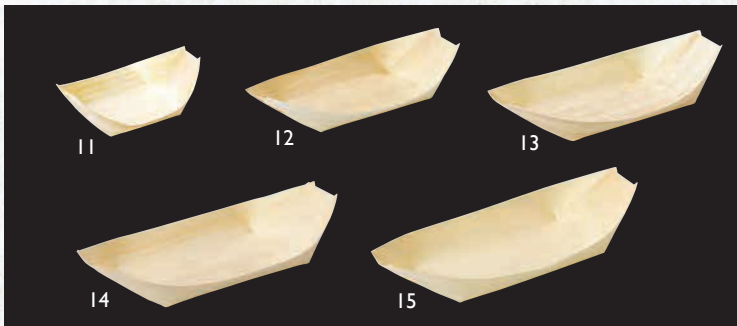

経木容器 (ポプラ) 舟皿 (100枚入)

11 (23587) 5寸	1,600円 (1枚当り16円)	約14×8.5×H3.5cm
12 (23588) 6寸	2,100円 (1枚当り21円)	約17×9×H3.8cm
13 (23589) 7寸	2,700円 (1枚当り27円)	約19×10×H4.5cm
14 (23595) 8寸	3,100円 (1枚当り31円)	約22×11.5×H4.8cm
15 (23596) 9寸	4,100円 (1枚当り41円)	約25×12.5×H5.5cm

※材質: ポプラ