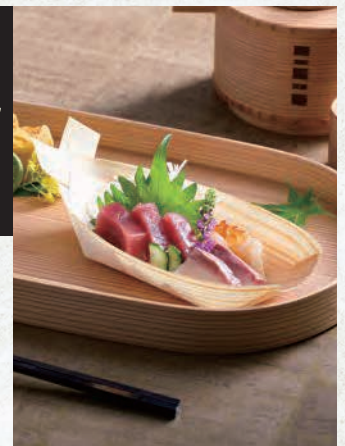

※上記価格は税抜き価格です。【ご注意】天然素材を使用しておりますので、色味や木目は写真と異なる場合がございます。