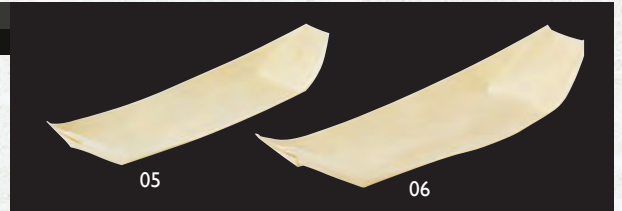

◆ 経木 (きょうぎ) 懐敷

ポプラ

厚み 約0.4mm

01/02

経木懐敷 (ポプラ) (100枚入)

- | | |
|---------------------------|---------------------|
| 01 (23598) 3寸
約9×9cm | 950円
(1枚当り9.5円) |
| 02 (23591) 4寸
約12×12cm | 1,500円
(1枚当り15円) |

※材質: ポプラ

在庫限り なくなり次第終了

松

03

04

※絵柄拡大図

透かし経木懐敷 (50枚入)

- | | |
|--------------|---------------------|
| 03 (24056) 梅 | 2,300円
(1枚当り46円) |
| 04 (24055) 椿 | 2,300円
(1枚当り46円) |
- 約12×12cm ※材質: 松

◆ 経木容器 100枚入

※水につけてのご使用や、蒸し物へのご使用はお避けください。

ポプラ

経木容器 (ポプラ) 舟皿 (100枚入)

- | | | |
|---------------|---------------------|----------------|
| 05 (23590) 9寸 | 2,900円
(1枚当り29円) | 約25.5×6.5×H3cm |
| 06 (23597) 尺0 | 4,000円
(1枚当り40円) | 約29×8.5×H3.3cm |

※材質: ポプラ

経木容器 (ポプラ) 舟皿 (100枚入)

- | | | |
|-----------------|---------------------|--------------|
| 07 (23582) 小・浅型 | 1,100円
(1枚当り11円) | 約6×4.5×H2cm |
| 08 (23583) 小・深型 | 1,200円
(1枚当り12円) | 約6×5×H2.7cm |
| 09 (23584) 3.5寸 | 1,300円
(1枚当り13円) | 約9×5.5×H3cm |
| 10 (23585) 4.5寸 | 1,400円
(1枚当り14円) | 約12×7×H3.5cm |