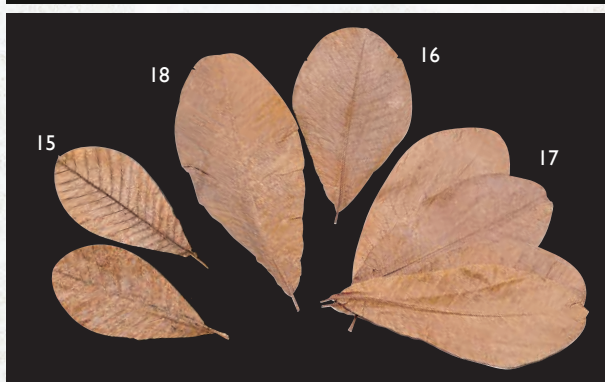

◆ 木曽杉板

杉懐敷・長角 (200枚入)
 07 (24008) **6,600円** (1枚当り33円)
 約12×6×t0.06cm
 杉懐敷(長角・大/薄口) (200枚入)
 08 (24059) **6,900円** (1枚当り34.5円)
 約15×7.5×t0.03cm

杉懐敷 (100枚入)
 09 (23930) 梅 **5,900円** (1枚当り59円) 約11×11×t0.06cm
 10 (24010) 木の葉 **5,900円** (1枚当り59円) 約14.5×8.5×t0.06cm
 11 (23932) 末広 **7,600円** (1枚当り76円) 約15×8.7×t0.06cm
 12 (23933) 半月 **5,900円** (1枚当り59円) 約11.1×10.5×t0.06cm

木曽杉板 (100枚入)
 13 (24005) 大 **6,400円** (1枚当り64円)
 約12×7×t0.23cm
 14 (24006) 小 **5,500円** (1枚当り55円)
 約9×6×t0.23cm

◆ 朴葉

朴葉 (100枚入)
 15 (24397) SS 時価 約22~24×幅12cm
 16 (24395) S 時価 約26~29cm
 17 (24394) M 時価 約29~36cm
 18 (24396) L 時価 約36~40cm
 ※SSサイズは型取りカット加工によりばらつきがほとんどありません。

網朴葉 (50枚入)
 19 (24320) S **8,200円** (1枚当り164円)
 約25~30cm
 20 (24321) M **8,200円** (1枚当り164円)
 約31~35cm
 ※天然素材のためバラツキがあります。

◆ すかし木の葉

すかし木の葉 (100枚入)
 21 (24323) S **1,900円** (1枚当り19円)
 約8~10cm
 22 (24324) M **2,200円** (1枚当り22円)
 約11~15cm
 23 (24325) L **2,700円** (1枚当り27円)