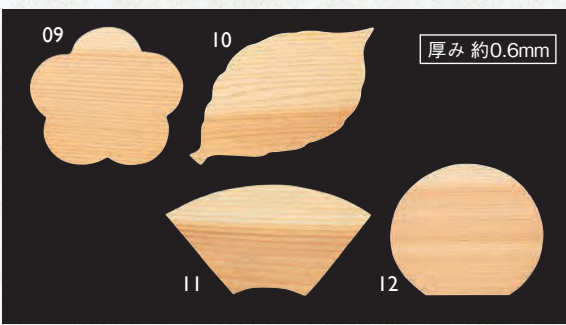

◆ 杉懐敷

木曽杉・巻込懐敷 (100枚入)
 01 (24000) **5,800円** (1枚当り58円)
 約12×14.5×t0.06cm
 ※経木紐は別売。

竹皮ヒモ (約500本入)
 02 (22203) **5,830円**
 約52cm
 ※竹皮ヒモは水を少し含ませるとしぼりやすくなります。

杉懐敷 (100枚入)
 03 (23936) 2.5寸 **3,500円** (1枚当り35円)
 約7.5×7.5×t0.06cm
 04 (24002) 3寸 **3,900円** (1枚当り39円)
 約9×9×t0.06cm
 05 (24001) 4寸 **4,700円** (1枚当り47円)
 約12×12×t0.06cm
 06 (24003) 5寸 **6,600円** (1枚当り66円)
 約15×15×t0.06cm

◆ 木曽杉板

杉懐敷・長角 (200枚入)
 07 (24008) **6,600円** (1枚当り33円)
 約12×6×t0.06cm
 杉懐敷(長角・大/薄口) (200枚入)
 08 (24059) **6,900円** (1枚当り34.5円)
 約15×7.5×t0.03cm

杉懐敷 (100枚入)
 09 (23930) 梅 **5,900円** (1枚当り59円) 約11×11×t0.06cm
 10 (24010) 木の葉 **5,900円** (1枚当り59円) 約14.5×8.5×t0.06cm
 11 (23932) 末広 **7,600円** (1枚当り76円) 約15×8.7×t0.06cm
 12 (23933) 半月 **5,900円** (1枚当り59円) 約11.1×10.5×t0.06cm

木曽杉板 (100枚入)
 13 (24005) 大 **6,400円** (1枚当り64円)
 約12×7×t0.23cm
 14 (24006) 小 **5,500円** (1枚当り55円)
 約9×6×t0.23cm

◆ 朴葉

朴葉 (100枚入)
 15 (24397) SS 時価 約22~24×幅12cm
 16 (24395) S 時価 約26~29cm
 17 (24394) M 時価 約29~36cm
 18 (24396) L 時価 約36~40cm
 ※SSサイズは型取りカット加工によりばらつきがほとんどありません。