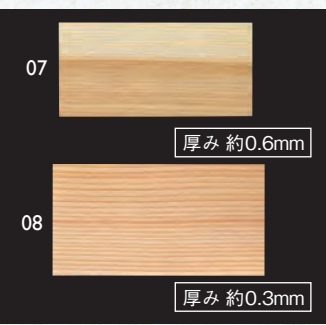

◆ 杉懐敷

木曽杉・巻込懐敷 (100枚入)
 01 (24000) **5,800円** (1枚当り58円)
 約12×14.5×t0.06cm
 ※経木紐は別売。

竹皮ヒモ (約500本入)
 02 (22203) **5,830円**
 約52cm
 ※竹皮ヒモは水を少し含ませるとしぼりやすくなります。

杉懐敷 (100枚入)
 03 (23936) 2.5寸 **3,500円** (1枚当り35円)
 約7.5×7.5×t0.06cm
 04 (24002) 3寸 **3,900円** (1枚当り39円)
 約9×9×t0.06cm
 05 (24001) 4寸 **4,700円** (1枚当り47円)
 約12×12×t0.06cm
 06 (24003) 5寸 **6,600円** (1枚当り66円)
 約15×15×t0.06cm

◆ 木曽杉板

杉懐敷・長角 (200枚入)
 07 (24008) **6,600円** (1枚当り33円)
 約12×6×t0.06cm
 杉懐敷(長角・大/薄口) (200枚入)
 08 (24059) **6,900円** (1枚当り34.5円)
 約15×7.5×t0.03cm

杉懐敷 (100枚入)
 09 (23930) 梅 **5,900円** (1枚当り59円) 約11×11×t0.06cm
 10 (24010) 木の葉 **5,900円** (1枚当り59円) 約14.5×8.5×t0.06cm
 11 (23932) 末広 **7,600円** (1枚当り76円) 約15×8.7×t0.06cm
 12 (23933) 半月 **5,900円** (1枚当り59円) 約11.1×10.5×t0.06cm

木曽杉板 (100枚入)
 13 (24005) 大 **6,400円** (1枚当り64円)
 約12×7×t0.23cm
 14 (24006) 小 **5,500円** (1枚当り55円)
 約9×6×t0.23cm

◆ 朴葉

朴葉 (100枚入)
 15 (24397) SS 時価 約22~24×幅12cm
 16 (24395) S 時価 約26~29cm
 17 (24394) M 時価 約29~36cm
 18 (24396) L 時価 約36~40cm
 ※SSサイズは型取りカット加工によりばらつきがほとんどありません。

網朴葉 (50枚入)
 19 (24320) S **8,200円** (1枚当り164円)
 約25~30cm
 20 (24321) M **8,200円** (1枚当り164円)
 約31~35cm
 ※天然素材のためバラツキがあります。

◆ すかし木の葉

すかし木の葉 (100枚入)
 21 (24323) S **1,900円** (1枚当り19円)
 約8~10cm
 22 (24324) M **2,200円** (1枚当り22円)
 約11~15cm
 23 (24325) L **2,700円** (1枚当り27円)