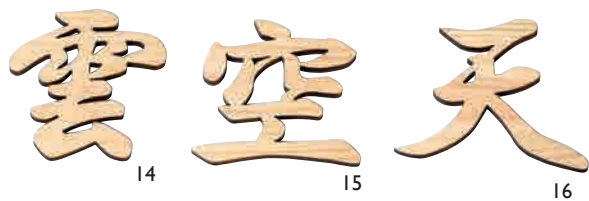

## ◆ 枺

東濃ひのき枺 (無塗装)		
08 (12268) 1升枺 2,550円	約17.2×17.2×H9cm	
09 (12272) 5合枺 2,200円	約14×14×H7.3cm	
10 (12274) 2.5合枺 1,650円	約11×11×H6cm	
11 (12267) 1合枺 620円	約8.4×8.4×H5.4cm	
12 (12273) 8勺枺 600円	約8×8×H5cm	

※上記価格は焼印なしの価格です。  
※写真の単箱はイメージです。別途お問い合わせください。

檜・5勺枺 (無塗装)	
13 (12208) 540円	約6.2×6.2×H4.8cm

※上記価格は焼印なしの価格です。  
※写真の単箱はイメージです。別途お問い合わせください。

- 焼印でオリジナルの文字・ロゴマークを入れることができます。
- 繰り返しご使用の場合はウレタン塗装をおすすめします。
- ※別途見積り

## ◆ 神棚文字

「ひのき」でつくりました。  
神棚の上に貼る文字を、

ひのき・神棚文字	
14 (61327) 雲 1,980円	約11.3×12×t0.8cm
15 (61328) 空 1,980円	約12×11.6×t0.8cm
16 (61329) 天 1,980円	約13.8×12×t0.8cm

※無塗装 ※両面テープ3枚付

神棚の上には神様がおられます。現代では2階建てなどの建物が多く、神様の上に人がいることは失礼にあたると思われることがあります。そこで雲や天などという文字を神棚の上に貼り、「神棚(神様)の上に存在するのは雲だけです。もう天しかありません」という環境を便宜的に作り、神様に敬意を表すようになりました。