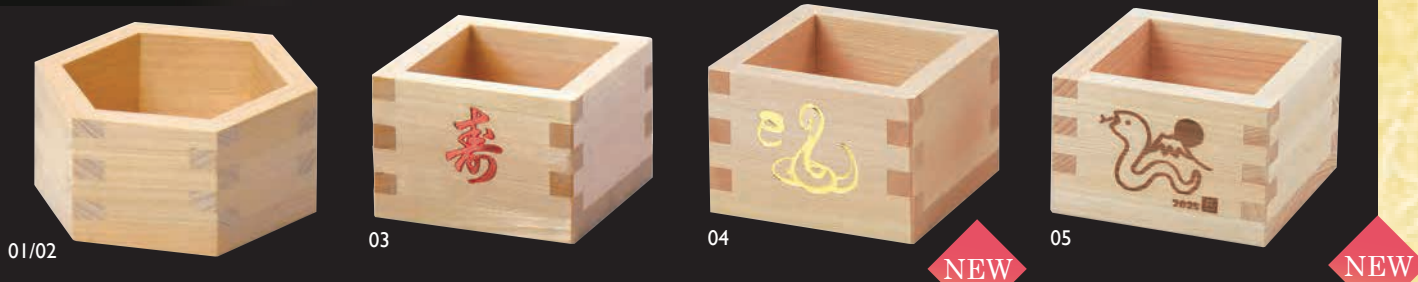

## ◆ 縁起枺

檜・亀甲枺 (六角枺)	檜・1合枺 赤箔押 寿 (無塗装)	檜・1合枺 金箔押 巳 (無塗装)	東濃ひのき・1合枺 巳 (無塗装)
01 (12262) 無塗装 1,500円	03 (12264) 1,040円	04 (12283) 1,000円	05 (12282) 650円
02 (12263) 塗装付 2,300円	約8.3×8.3×H5.6cm	約8.3×8.3×H5.6cm	約8.4×8.4×H5.4cm
約9.8×8.5×H4.5cm			

## ◆ 縁起飾り

目出鯛飾り		
06 (23546) 大 7,800円	約56×13×H33cm	
07 (23547) 小 4,600円	約42×10×H23cm	

※張り子(材質:紙)

## ◆ 枺

東濃ひのき枺 (無塗装)		
08 (12268) 1升枺 2,550円	約17.2×17.2×H9cm	
09 (12272) 5合枺 2,200円	約14×14×H7.3cm	
10 (12274) 2.5合枺 1,650円	約11×11×H6cm	
11 (12267) 1合枺 620円	約8.4×8.4×H5.4cm	
12 (12273) 8勺枺 600円	約8×8×H5cm	