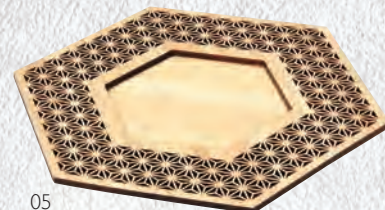

### 細密プレート

レーザー加工を施したリムが華やかなプレート。  
直接お料理を盛り付けるのはもちろん、  
アンダープレートとしても最適です。

※裏面丸ゴム足付

03

ひのき細密・プレート 丸・七宝  
03 (38163) **13,800円**  
約φ24×H1.5cm/内寸約φ12.8×H0.6cm

※七宝柄のみのご用意となります。

04

ひのき細密・プレート 正角・胡麻  
04 (38164) **13,800円**  
約24×24×H1.5cm/内寸約12.5×12.5×H0.6cm

※胡麻柄のみのご用意となります。  
※4寸の懐紙にぴったりのサイズです。  
※繊細な柄の為、お取り扱いにご注意ください。

05

ひのき細密・プレート 六角・麻の葉  
05 (38162) **13,800円**  
約27.4×23.6×H1.5cm/内寸約13.7×11.8×H0.6cm

※麻の葉柄のみのご用意となります。