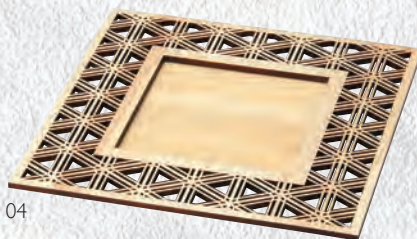

### 細密プレート

レーザー加工を施したリムが華やかなプレート。  
直接お料理を盛り付けるのはもちろん、  
アンダープレートとしても最適です。

※裏面丸ゴム足付

03

ひのき細密・プレート 丸・七宝  
03 (38163) **13,800円**  
約φ24×H1.5cm/内寸約φ12.8×H0.6cm

※七宝柄のみのご用意となります。

04

ひのき細密・プレート 正角・胡麻  
04 (38164) **13,800円**  
約24×24×H1.5cm/内寸約12.5×12.5×H0.6cm

※胡麻柄のみのご用意となります。  
※4寸の懐紙にぴったりのサイズです。  
※繊細な柄の為、お取り扱いにご注意ください。

05

ひのき細密・プレート 六角・麻の葉  
05 (38162) **13,800円**  
約27.4×23.6×H1.5cm/内寸約13.7×11.8×H0.6cm

※麻の葉柄のみのご用意となります。