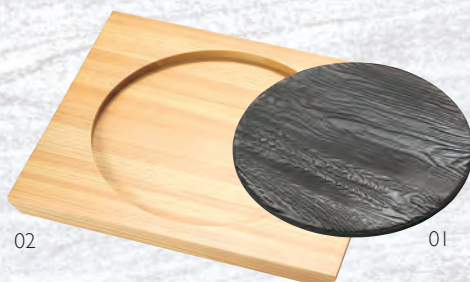

- COMBINATION -

Ceramic plate

陶器プレート

杉の木目をリアルに再現した陶器とセットで使える木台をつくりました。陶器のみ、木台のみでもご使用いただけます。

陶器・黒杉プレート (丸)

01 (28060) 陶器のみ	2,000円	約Φ17.8×H0.9cm
02 (28061) 木台のみ	4,500円	約24×21×H1.5cm

陶器・黒杉プレート (長角)

03 (28062) 陶器のみ	1,900円	約26.8×9×H0.9cm
04 (28063) 木台のみ	3,100円	約30×11×H1.5cm

陶器・黒杉プレート (長角ミニ)

05 (28064) 陶器のみ	1,400円	約18×10×H0.9cm
06 (28065) 木台のみ	2,800円	約25×12×H1.5cm

※01～06 陶器と木台は別売です。

Glass window

硝子窓料理皿

硝子の窓の中に季節やお好みの演出を入れて、華やかな一皿に。

桧・硝子窓付料理皿 (正角)

07 (30286) 大 13,000円 約24×24×H3cm
ガラスサイズ: 約19.5×6.5×t0.5cm/くぼみ部内寸: 約18.5×5.5×H1.8cm

08 (30287) 中 12,000円 約21×21×H3cm
ガラスサイズ: 約16.5×6.5×t0.5cm/くぼみ部内寸: 約15.5×5.5×H1.8cm

桧・硝子窓付料理皿 (長角)

09 (30288) 10,500円 約24×12×H3cm
ガラスサイズ: 20.5×8.5×t0.5cm/くぼみ部内寸: 約19.5×7.5×H1.8cm