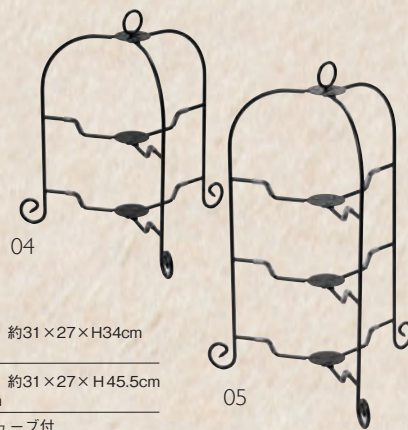

※タモハイプレート 小 (31815)別売
※ステンレス楯目 丸平皿 大 (23968)別売

02

03

コンパクトに折り畳めます。

04

05

折り畳みアイアンスタンド

04 (29038) 2段 8,900円 約31×27×H34cm

※折りたたみ時 約21×5×H34cm

05 (29039) 3段 11,500円 約31×27×H45.5cm

※折りたたみ時 約21×5×H45.5cm

※材質：スチール ※すべり止めチューブ付

※φ18~24cmまでのプレート対応

※カシュ黒塗丸盆(17284)別売

06

07

タモハイプレート

06 (31814) 大 6,540円 約φ24×H3cm

07 (31815) 小 5,000円 約φ18×H3cm

08

09

10

丸盆 8寸

08 (17284) カシュ黒塗 6,000円

09 (17281) 春慶塗 6,600円

10 (17285) 白木 3,900円

約φ24×H2cm