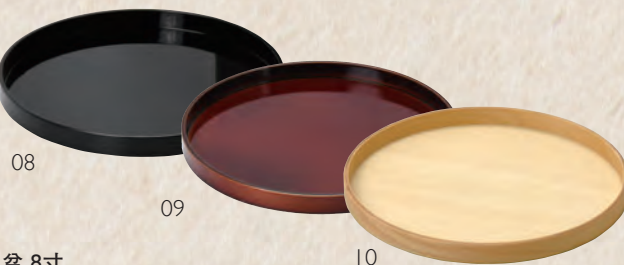

※タモハイプレート 小 (31815)別売
※ステンレス楯目 丸平皿 大 (23968)別売

02

03

コンパクトに折り畳めます。

04

05

折り畳みアイアンスタンド

04 (29038) 2段 8,900円 約31×27×H34cm

※折りたたみ時 約21×5×H34cm

05 (29039) 3段 11,500円 約31×27×H45.5cm

※折りたたみ時 約21×5×H45.5cm

※材質：スチール ※すべり止めチューブ付

※φ18~24cmまでのプレート対応

※カシュ黒塗丸盆(17284)別売

06

07

タモハイプレート

06 (31814) 大 6,540円 約φ24×H3cm

07 (31815) 小 5,000円 約φ18×H3cm

08

09

10

丸盆 8寸

08 (17284) カシュ黒塗 6,000円