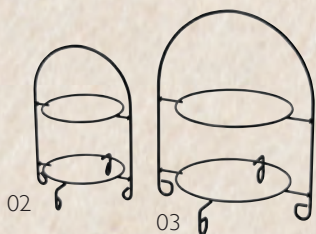

Recommendation

AFTERNOON TEA

贅沢なひと時を与える
アフタヌーンティーの演出

01

楯・山並料理皿 8寸
01 (38152) 7,800円
約φ24×H4.5cm

アイアンスタンド 黒塗装仕上

02 (29075) S 3,280円
約φ15.5×H22cm/リング内径φ10.8cm

03 (29076) L 3,950円
約φ22.8×H28.5cm/リング内径φ15.2cm

※タモハイプレート 小 (31815)別売
※ステンレス楯目 丸平皿 大 (23968)別売

02

03

コンパクトに折り畳めます。

04

05

折り畳みアイアンスタンド

04 (29038) 2段 8,900円 約31×27×H34cm

※折りたたみ時 約21×5×H34cm

05 (29039) 3段 11,500円 約31×27×H45.5cm

※折りたたみ時 約21×5×H45.5cm

※材質：スチール ※すべり止めチューブ付

※φ18~24cmまでのプレート対応

※カシュ黒塗丸盆(17284)別売

06

07