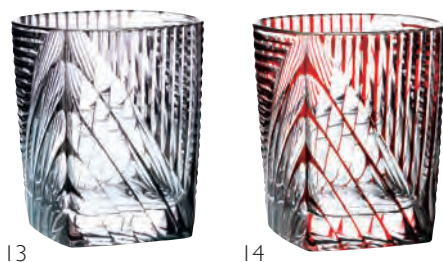

04 (27913) 大 1,900円 約φ7.6×H2cm

05 (27912) 小 1,700円 約φ6.3×H1.6cm

※輸入品 (小箱1ヶ入)

NEW

クリスタルガラス
ショット(ブルー)

06 (27914) 1,900円

約φ5×H5.5cm

※容量:満約50ml

※輸入品 (小箱1ヶ入)

クリスタルガラス チャーム (ブルー)

07 (27916) 大 2,200円 約φ7.6×H2cm

08 (27915) 小 2,000円 約φ6.3×H1.6cm

※輸入品 (小箱1ヶ入)

繊細な薄口のグラス

くびれグラス

09 (24768) 蕾 4,200円 約φ6.5×H8.5cm ※容量:満約175ml

10 (24769) 花 4,200円 約φ6×H10.5cm ※容量:満約175ml

※食洗機・食器乾燥機使用不可

NEW

二層硝子 ゆり盃

11 (27900) 金 1,900円

12 (27901) 銀 1,700円

約φ6×H5cm ※容量:満約40ml

※食洗機不可 ※耐熱はありません。

※水の量はバラつきがございます。

二層硝子に水と箔を封じました。
盃を持つと箔が舞います。

切り・角丸グラス

13 (25410) 黒 7,500円

14 (25411) 赤 7,500円

約8×8×H9.5cm ※容量:満約300ml

紀州備長炭の
マドラー

15