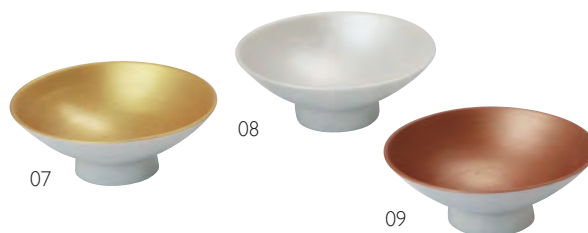

蓋付米俵珍味入

02 (26355) **1,000円**
約7×4.5×H4.5cm

※輸入陶器 (小箱10ヶ入)

03

貝型珍味入 金彩

03 (27818) **1,450円**
約7.7×6.7×H3.7cm

※輸入陶器 (小箱1ヶ入)

粉引を応用して赤化粧の上に釉をかけ発色しました

04

05

06

京陶器・朱泥小皿

04 (27872) 凌花 **3,250円** 約φ9.1×H1.5cm

05 (27871) 八角 **3,250円** 約φ9.1×H1.2cm

06 (27870) 輪花 **3,250円** 約φ9.1×H1.2cm

07

08

09

陶器・台付盃

07 (19365) 内金 **1,300円** 約φ9.2×H3.4cm

08 (19366) 内銀 **1,350円** 約φ9.2×H3.4cm

09 (19367) 内銅 **1,450円** 約φ9.2×H3.4cm

約φ9.2×H3.4cm

10

11

12

平型渦珍味入

10 (27834) 水色 **290円** 約φ5.7×H4cm

11 (27835) 緑 **290円** 約φ5.7×H4cm

12 (27833) 白 **290円** 約φ5.7×H4cm

13

14