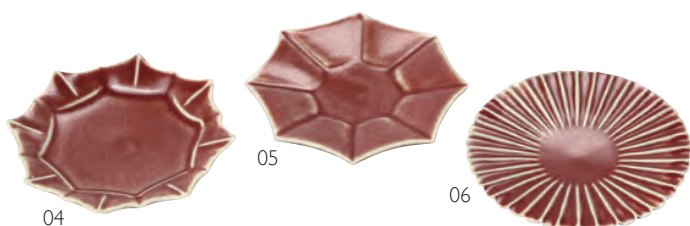

Category

CERAMIC WARE

いくつあってもいい。
小さな陶器に
しあわせを詰めて

01

蓋付田舎家小付

01 (26354) **1,200円**
約9×7.5×H9cm/ 内寸約6×4.5×H3.2cm

※輸入陶器 (小箱1ヶ入)

02

蓋付米俵珍味入

02 (26355) **1,000円**
約7×4.5×H4.5cm

※輸入陶器 (小箱10ヶ入)

03

貝型珍味入 金彩

03 (27818) **1,450円**
約7.7×6.7×H3.7cm

※輸入陶器 (小箱1ヶ入)

粉引を応用して赤化粧の上に釉をかけ発色しました

04

05

06

京陶器・朱泥小皿

04 (27872) 凌花 **3,250円** 約φ9.1×H1.5cm

05 (27871) 八角 **3,250円** 約φ9.1×H1.2cm

06 (27870) 輪花 **3,250円** 約φ9.1×H1.2cm

07

08

09

陶器・台付盃

07 (19365) 内金 **1,300円** 約φ9.2×H3.4cm

08 (19366) 内銀 **1,350円** 約φ9.2×H3.4cm

09 (19367) 内銅 **1,450円** 約φ9.2×H3.4cm

約φ9.2×H3.4cm

10