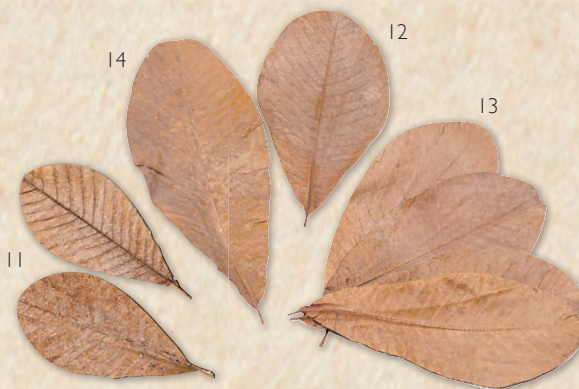

銅線巻は色々形を  
変える事ができます。

【ご注意】天然の岩萩を使用した製品の為、時期により材料の入手が困難になり、納期がかかる場合がございます。

## 竹皮笹舟

竹皮笹舟 小 (100個入)  
08 (22663) 5,800円  
約φ4×L8cm (1個当り58円)

竹皮笹舟 大 (8個入)  
10 (22683) 1,680円  
約21×8×H7cm (1個当り210円)

竹皮笹舟 中 (50個入)  
09 (22662) 6,100円  
約φ6×L15cm (1個当り122円)

※小・中・大で入り数が異なります。

## 朴葉

朴葉 (100枚入)

11 (24397) SS	時価	約22~24×幅12cm
12 (24395) S	時価	約26~29cm
13 (24394) M	時価	約29~36cm
14 (24396) L	時価	約36~40cm

※SSサイズは型取りカット加工によりばらつきがほとんどありません。