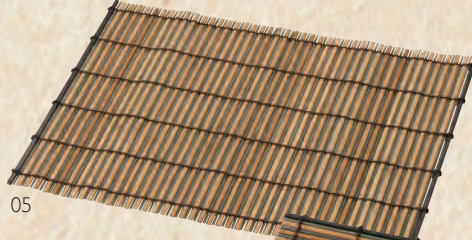

Bamboo mat

京竹すだれ

国産の竹すだれ [国産竹使用]

NEW

01

02

京竹すだれ 生成

01 (38670) マット 2,200円 約40×30cm

02 (38671) コースター 650円 約11×12.2cm

03

05

07

04

06

08

NEW