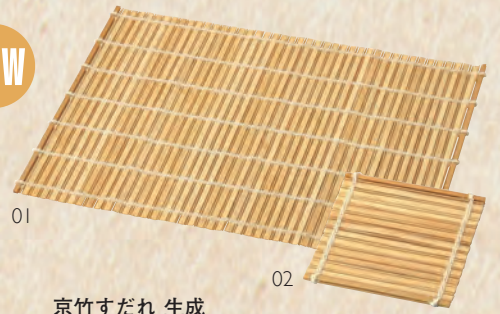

Bamboo mat

京竹すだれ

国産の竹すだれ [国産竹使用]

NEW

01

02

京竹すだれ 生成

01 (38670) マット 2,200円 約40×30cm

02 (38671) コースター 650円 約11×12.2cm

03

05

07

04

06

08

NEW