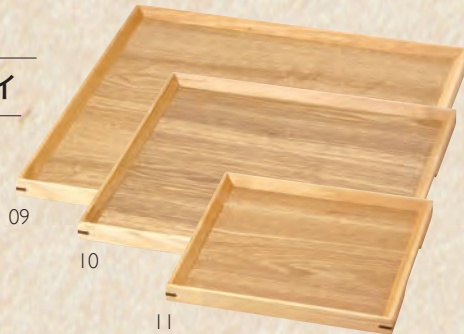

京竹すだれ 彩 (黒/赤)

07 (38674) マット 5,500円 約40.5×30cm

08 (12492) コースター 2,200円 約12×12.3cm

Non-slip tray

ノンスリプトレイ

09

10

11