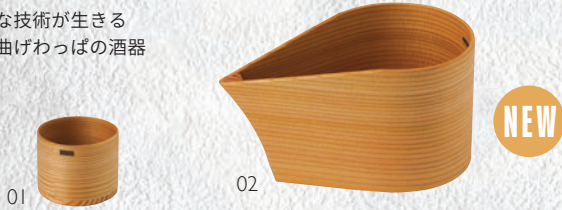

MAGEWAPPA

曲げわっぱ

繊細な技術が生きる  
大館曲げわっぱの酒器

01

02

NEW

大館曲げわっぱ ぐい呑み  
01 (20291) **6,500円**  
約φ5.5×H4.5cm  
※材質: 杉 ※ウレタン塗装付  
※容量: 満約80ml

大館曲げわっぱ 片口酒器  
02 (20305) **15,000円**  
約13.5×7.5×H7cm  
※材質: 杉 ※ウレタン塗装付  
※1合(180ml)用

曲げわっぱの技術を応用してつくった  
片側吹上皿

03

NEW

大館曲げわっぱ 片側吹上皿  
03 (20287) **9,000円**  
約30×10×H4.5cm  
※材質: 杉 ※ウレタン塗装付

大館曲げわっぱのおひつ。  
木本来の良さを生かした  
本格仕様の“無塗装”タイプと  
お手入れしやすい“塗装付”タイプを  
ご用意しました。

04/06

05/07

NEW

大館曲げわっぱ おひつ(無塗装)  
04 (04171) 大 **37,000円** 約φ19.3×H8.8cm/身内寸 約φ17×H7cm  
05 (04172) 小 **21,000円** 約φ15.6×H7.8cm/身内寸 約φ14.2×H5.9cm  
※材質: 杉

大館曲げわっぱ おひつ(塗装付)  
06 (04173) 大 **39,800円** 約φ19.3×H8.8cm/身内寸 約φ17×H7cm  
07 (04174) 小 **23,500円** 約φ15.6×H7.8cm/身内寸 約φ14.2×H5.9cm  
※材質: 杉 ※外側のみウレタン塗装付