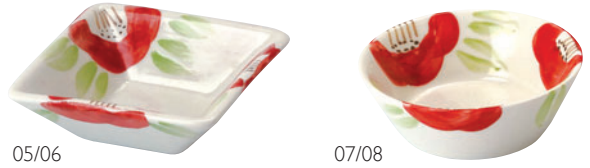

釉薬の妙を楽しめる、銀河の様に輝きを閉じ込めた『銀河』タイプと、
趣きのある『貫入』タイプをご用意しました。

NEW

三ッ足小付

- 01 (27954) 銀河(紺) 850円
 - 02 (27956) 銀河(朱) 850円
 - 03 (27955) 銀河(茶) 850円
 - 04 (27957) 貫入(薄黄) 850円
- 約φ8.4×H4cm ※ミニサイズの松花堂弁当の中子に最適なサイズ

可愛らしい椿柄を手描きで施しました。
ぽっくりとした肉厚の陶器です。

手描き・椿小鉢 角

- 05 (27937) 小 1,200円
約8.8×8.8×H3.3cm
- 06 (27938) 大 1,500円
約10.8×10.8×H3.8cm

手描き・椿小鉢 丸

- 07 (27935) 小 1,000円
約φ8.8×H3.3cm
- 08 (27936) 大 1,200円
約φ10.6×H3.8cm

※輸入陶器(小箱10ヶ入)
※松花堂弁当の中子としても最適なサイズ。
(小:ミニサイズ用/大:標準サイズ用)

※輸入陶器(小箱10ヶ入)
※松花堂弁当の中子としても最適なサイズ。
(小:ミニサイズ用/大:標準サイズ用)

石目調 角型小付 (中)

- 09 (27972) 青白磁 700円
 - 10 (27970) ビードロ灰釉 700円
 - 11 (27971) 伊賀織部 700円
- 約8.5×8.5×H3.5cm
※ミニサイズの松花堂弁当の中子に最適なサイズ

陶器・四方皿

- 12 (27967) ビードロ灰釉 茶縁 1,050円
 - 13 (27968) 伊賀織部 1,050円
 - 14 (27969) 金彩満月 2,100円
- 約11×11×H1.8cm
※ミニサイズの松花堂弁当の中子に最適なサイズ