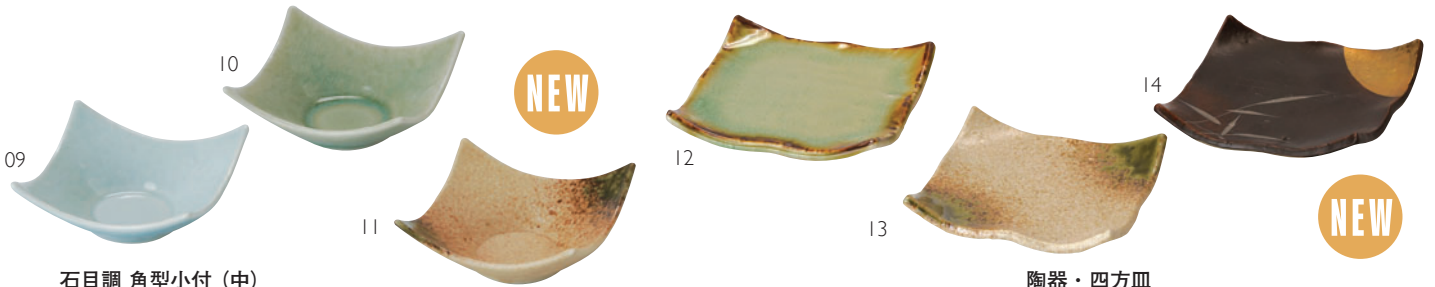

釉薬の妙を楽しめる、銀河の様に輝きを閉じ込めた『銀河』タイプと、
趣きのある『貫入』タイプをご用意しました。

NEW

三ッ足小付

- 01 (27954) 銀河(紺) 850円
 - 02 (27956) 銀河(朱) 850円
 - 03 (27955) 銀河(茶) 850円
 - 04 (27957) 貫入(薄黄) 850円
- 約φ8.4×H4cm ※ミニサイズの松花堂弁当の中子に最適なサイズ

可愛らしい椿柄を手描きで施しました。
ぽっくりとした肉厚の陶器です。

手描き・椿小鉢 角

- 05 (27937) 小 1,200円
約8.8×8.8×H3.3cm
- 06 (27938) 大 1,500円
約10.8×10.8×H3.8cm

手描き・椿小鉢 丸

- 07 (27935) 小 1,000円
約φ8.8×H3.3cm
- 08 (27936) 大 1,200円
約φ10.6×H3.8cm

※輸入陶器(小箱10ヶ入)
※松花堂弁当の中子としても最適なサイズ。
(小:ミニサイズ用/大:標準サイズ用)

※輸入陶器(小箱10ヶ入)
※松花堂弁当の中子としても最適なサイズ。
(小:ミニサイズ用/大:標準サイズ用)

石目調 角型小付 (中)

- 09 (27972) 青白磁 700円
 - 10 (27970) ビードロ灰釉 700円
 - 11 (27971) 伊賀織部 700円
- 約8.5×8.5×H3.5cm
※ミニサイズの松花堂弁当の中子に最適なサイズ

陶器・四方皿

- 12 (27967) ビードロ灰釉 茶縁 1,050円
 - 13 (27968) 伊賀織部 1,050円
 - 14 (27969) 金彩満月 2,100円
- 約11×11×H1.8cm
※ミニサイズの松花堂弁当の中子に最適なサイズ