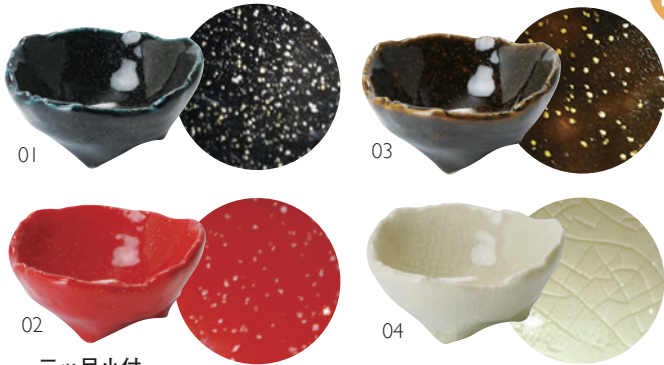

釉薬の妙を楽しめる、銀河の様に輝きを閉じ込めた『銀河』タイプと、
趣きのある『貫入』タイプをご用意しました。

NEW

三ッ足小付

- 01 (27954) 銀河(紺) 850円
 - 02 (27956) 銀河(朱) 850円
 - 03 (27955) 銀河(茶) 850円
 - 04 (27957) 貫入(薄黄) 850円
- 約φ8.4×H4cm ※ミニサイズの松花堂弁当の中子に最適なサイズ

可愛らしい椿柄を手描きで施しました。
ぽっくりとした肉厚の陶器です。

手描き・椿小鉢 角

- 05 (27937) 小 1,200円
約8.8×8.8×H3.3cm
- 06 (27938) 大 1,500円
約10.8×10.8×H3.8cm

手描き・椿小鉢 丸

- 07 (27935) 小 1,000円
約φ8.8×H3.3cm
- 08 (27936) 大 1,200円
約φ10.6×H3.8cm

※輸入陶器(小箱10ヶ入)
※松花堂弁当の中子としても最適なサイズ。
(小:ミニサイズ用/大:標準サイズ用)

※輸入陶器(小箱10ヶ入)
※松花堂弁当の中子としても最適なサイズ。
(小:ミニサイズ用/大:標準サイズ用)

石目調 角型小付 (中)

- 09 (27972) 青白磁 700円
 - 10 (27970) ビードロ灰釉 700円
 - 11 (27971) 伊賀織部 700円
- 約8.5×8.5×H3.5cm
※ミニサイズの松花堂弁当の中子に最適なサイズ

陶器・四方皿

- 12 (27967) ビードロ灰釉 茶縁 1,050円
 - 13 (27968) 伊賀織部 1,050円
 - 14 (27969) 金彩満月 2,100円
- 約11×11×H1.8cm
※ミニサイズの松花堂弁当の中子に最適なサイズ

花のレリーフが美しい宝石箱のような小箱

陶器・花紋小箱

- 15 (32548) バーガンディ 1,950円
 - 16 (32549) トルコブルー 1,950円
- 約7.2×7.2×H4cm

浅型丸珍味入 (渦巻)

- 17 (27951) 織部 280円
 - 18 (27952) 黒 280円
 - 19 (27953) 白 280円
- 約φ6.7×H2.9cm

風合いのある釉薬の
八角の小鉢

八角小鉢