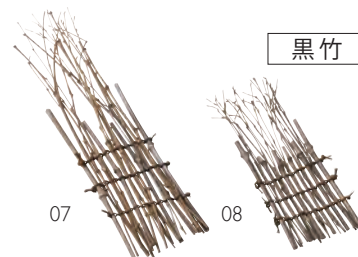

Category

DECORATIVE WARE

岩萩

萩すだれ

01 (25139) 大	3,000円	約W25×H27cm	受注	04 (25140) 小	1,280円	約W9.5×H15cm
02 (25123) 中	1,610円	約W13×H24cm		05 (25252) 細・長	1,150円	約W5×H24cm
03 (25104) 中B	1,450円	約W10.5×H20cm		06 (25277) 細・短	900円	約W5×H15cm

海の幸、山の幸を多様に演出できるすだれ

黒竹

黒竹すだれ

07 (25253) 細・長	1,250円	約W5×H24cm
08 (25278) 細・短	1,050円	約W5×H15cm

竹ヒゴすだれ

銅線巻で色々形が変えれます。

09

10

出荷時は平です。

11

12

出荷時は平です。

竹ヒゴ・美山すだれ(銅線巻)

09 (05530) 大	2,900円	約14.2×21cm (ヒゴ約14.2cm)
10 (05531) 小	2,500円	約10.5×16cm (ヒゴ約10.5cm)

※ウレタン塗装付
※無理な折り曲げは、破損の原因となりますのでご注意ください。

竹ヒゴ・長角すだれ(銅線巻)