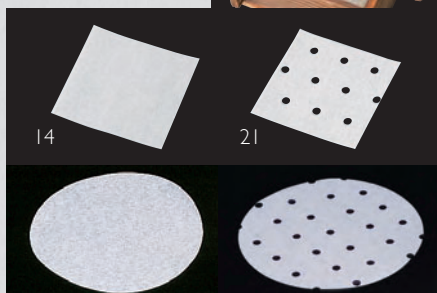

だしとりサンエース 白 (100枚入)
06 (64633) 小 5,500円
約18×30cm (1枚当り55円)

07 (65344) 中 6,850円
約25×35cm (1枚当り68.5円)

08 (64632) 大 8,500円
約35×40cm (1枚当り85円)

09 (65345) 特大 16,000円
約50×55cm (1枚当り160円)

※材質: ポリプロピレン不織布

だしとりサンエース ブルー (100枚入)
10 (65346) 小 5,600円
約18×30cm (1枚当り56円)

11 (65347) 中 7,100円
約25×35cm (1枚当り71円)

12 (65348) 大 8,850円
約35×40cm (1枚当り88.5円)

13 (65349) 特大 16,300円
約50×55cm (1枚当り163円)

※材質: ポリプロピレン不織布

NEW

クックシート

通常タイプ (穴無し)

穴開きタイプ

クックシート

14 (65308) 正角(特小) (250枚入) 1,250円
約8.5×8.5cm (1枚当り5円)

15 (65295) 正角(小) (250枚入) 1,300円
約11.8×11.8cm (1枚当り5.2円)

16 (65228) 丸(特小) (250枚入) 1,300円
約φ11cm (1枚当り5.2円)

17 (65289) 丸(小) (250枚入) 1,700円
約φ13cm (1枚当り6.8円)