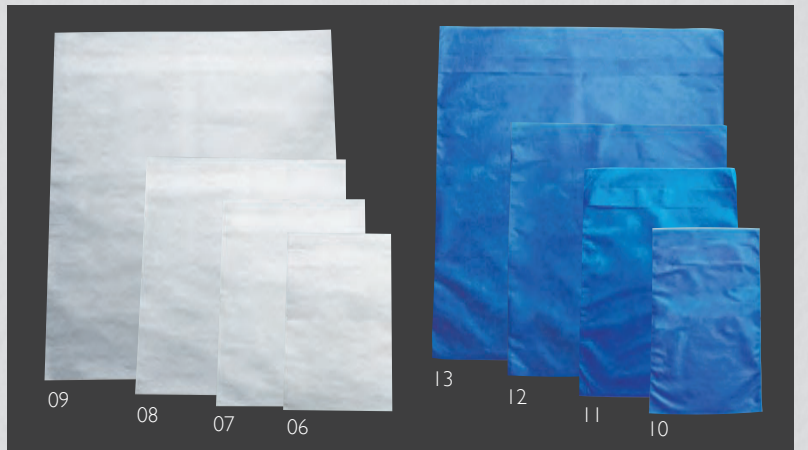

テイクアウトに最適。
内面 PE コートで
用途広がる
紙製カップ。

NEW

大・中サイズは
竹製ドリンク
ホルダーにも
セットできます。
P30参照>

紙スナックカップ (50個入)

- 01 (08997) 大 1,900円 (1個当り38円) 約φ8.4×H13(底φ6)cm
- 02 (08998) 中 1,700円 (1個当り34円) 約φ8.2×H10.7(底φ6)cm
- 03 (08999) 小 1,400円 (1個当り28円) 約φ7.5×H9.5(底φ5)cm

※材質: 未晒紙(内面PE)

フランス語をモチーフにした
洒落たラミネートシートです。
敷いたり、包んだり...
多目的に使用可能な
ペーパーです。

NEW

両面ラミ ショコラシート (100枚入)
04 (66409) 3,000円
約25.5×25.5cm (1枚当り30円)

※両面をPE加工しております。
安心してお料理を盛り付けることができます。
※電子レンジに対応しておりますが、長時間の
過熱はお控えください。
※ベーキングは非対応です。

だしとりサンエース

便利な袋タイプに
白色に中・特大サイズ、
新たな青色も加わりました。
材料の使い分けや異物混入
対策として。

だしとりサンエース (シート) (10枚入)
05 (67027) 2,500円
約100×100cm (1枚当り250円)

※余分な脂肪汁やアクを吸着するポリプロピレン不織布製

- [ご使用上のご注意]
- 油こしなど100℃を超える高温の使用は避けてください。
 - 衛生上繰り返し使用はできません。
 - 炎・高温部分に触れると、溶けたり・燃えたり、やけどなどの原因になりますので、取扱いに注意してください。

だしとりサンエース 白 (100枚入)
06 (64633) 小 5,500円
約18×30cm (1枚当り55円)

07 (65344) 中 6,850円
約25×35cm (1枚当り68.5円)

08 (64632) 大 8,500円
約35×40cm (1枚当り85円)

09 (65345) 特大 16,000円
約50×55cm (1枚当り160円)

※材質: ポリプロピレン不織布

だしとりサンエース ブルー (100枚入)
10 (65346) 小 5,600円
約18×30cm (1枚当り56円)