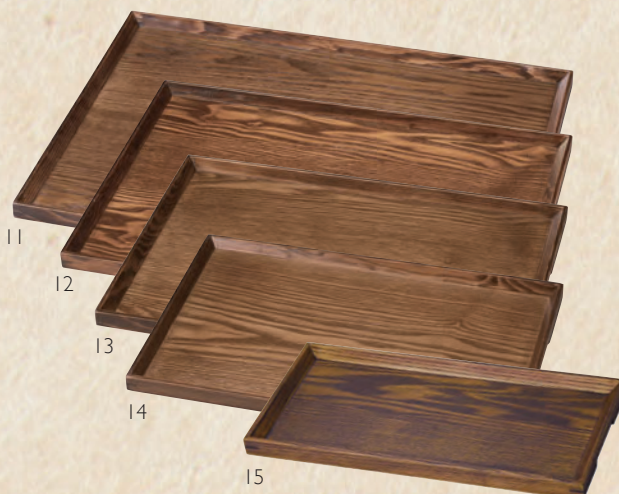

11

12

13

14

15

ノンスリップ加工

木製ノンスリップマルチトレイ（長角）ブラウン

積重

11 (15572) 特大 **3,700円** 約45×33×H2cm/内寸約42×30×H1cm

12 (15573) 大 **3,400円** 約42×30×H2cm/内寸約39×27×H1cm

13 (15574) 中 **3,000円** 約39×27×H2cm/内寸約36×24×H1cm

14 (15575) 小 **2,900円** 約36×24×H2cm/内寸約33×21×H1cm

木製ノンスリップカフェトレイ ブラウン

積重

15 (15571) **2,100円** 約30×15×H2cm/内寸約27.5×12.5cm