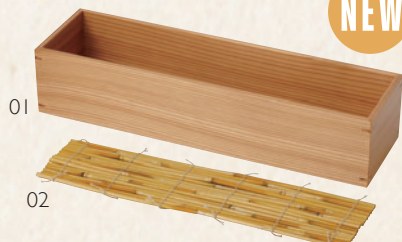

和の風情漂うカトラリーボックス
人数分のカトラリーを品よくご提供します。

NEW

杉・カトラリーボックス **積重ね**

01 (15620) **5,600円**
約29×8×H6.5cm/内寸 約27.9×6.9×H5cm

※別売の中敷(よしずすだれ)をセットしてもご使用いただけます。

杉・カトラリーボックス用 よしずすだれ

02 (15621) **2,900円**
約27.5×6.7cm

※材質：葎(よし) ※無塗装

小さなカトラリーや、スティックシュガーなどに
可愛いサイズのカトラリーサーバー

NEW

木製・ミニカトラリーサーバー

03 (25749) **3,300円**
約11.8×4.3×H4.5cm

※材質：ヤマザクラ

03

ワンウェイの竹箸

白竹箸 (100膳入)