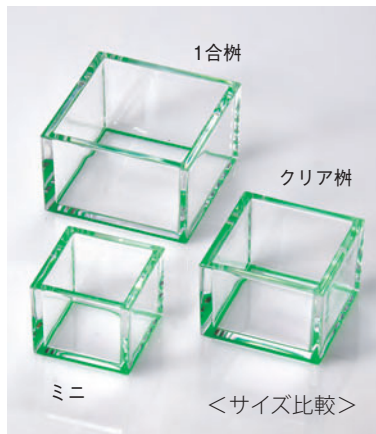

**硝子ミニ小付 浮舟**  
13 (26859) 若水 **350円** 14 (26860) 浅紫 **350円** 15 (26861) 若草 **350円**  
約11.5×6×H4.5cm ※小箱10ヶ入

**硝子ミニ小鉢**  
16 (26797) 片口(緑) **300円** 17 (26759) 丸(琥珀) **300円** 18 (26758) 渦巻(若水) **300円** 19 (26792) ピンズ(青) **300円** 20 (26795) 三角(青) **300円**  
約9.5×8.2×H4.2cm 約8.7×8.2×H3.7cm 約φ8.4×H3.4cm 約10×6.8×H3.7cm 約8.3×8.4×H3.5cm  
※小箱10ヶ入

21/27/33 22/28/34 23/29/35 24/30/36 25/31/37 26/32/38

素材地 メタクリル樹脂 耐熱温度 -20℃~80℃

**クリア1合枡**

21 (I2241) 青	840円
22 (I2240) 黒	840円
23 (I2239) 紫	840円
24 (I2238) クリア	810円
25 (I2242) 赤	840円
26 (I2237) 緑	840円

約7.7×7.7×H4.7cm  
内寸約6.7×6.7×H4.5cm  
※容量:満約200ml

**クリア枡**

27 (26837) 青	470円
28 (26836) 黒	470円
29 (26835) 紫	470円
30 (26834) クリア	430円
31 (26838) 赤	470円
32 (26833) 緑	470円

約6.1×6.1×H4.3cm  
内寸約5.1×5.1×H4cm  
※容量:満約100ml

**ミニクリア枡**

33 (26981) 青	450円
34 (26980) 黒	450円
35 (26979) 紫	450円
36 (26978) クリア	420円
37 (26982) 赤	450円
38 (26977) 緑	450円

約4.9×4.9×H4.1cm  
内寸約4×4×H3.8cm  
※容量:満約50ml

底面の色のラインが乱反射します。

<サイズ比較>

**クリア枡ご使用上の注意**

※耐熱温度の範囲内でご使用ください。※食器洗浄機・乾燥機・電子レンジ等のご使用はできません。※使用前、使用後は湯または水で洗って柔らかい布でふき取るようにしてください。※除菌用アルコール(エタノール製剤)、アルコール度数の高いお酒(30度以上)の直接のご使用はおやめください。ひび割れが発生する恐れがあります。※変形または変色する恐れがありますので、直射日光は避けて保存してください。※たわしまたはみがき粉で磨かないでください。※火のそばにおかないでください。