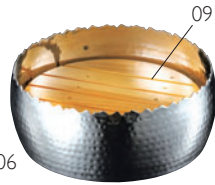

# 金属の器

01

富貴鍋 大 (ステンレス製)  
01 (21500) **2,500円** 約φ19×H4.6cm

02

富貴鍋 小 (ステンレス製)  
02 (21567) **2,100円** 約φ17.3×H5cm

03

ステンレス植目 花びら鍋  
03 (23971) **2,850円** 約φ18×H5.2cm  
※ステンレス目皿 5寸 (24828)別売

※01~03 コンロ用鍋としてもお使いいただけます。

04

05

06

10

11

ステンレス植目 浅型盛鉢  
04 (23979) 大 **5,800円** 約φ23×H6.8cm  
05 (23980) 中 **4,600円** 約φ19.5×H6.8cm  
06 (23981) 小 **3,800円** 約φ17×H6.8cm  
※目皿別売

ステンレス植目 浅型盛鉢用目皿  
07 (29046) 大用 **3,300円** 約φ21×H3.5cm  
08 (29047) 中用 **3,000円** 約φ18×H3.5cm  
09 (29048) 小用 **2,600円** 約φ15.7×H3.5cm  
※材質：榎 (ウレタン塗装) ※目皿のみ

07/08/09

ステンレス植目 サラダボウル  
10 (23982) L **3,000円** 約φ19.5×H8.2cm  
11 (23983) S **1,800円** 約φ13×H5.9cm

12

ステンレス植目 吹上長角皿  
12 (23963) 大 **2,500円**  
約24×15×H4.3cm

13

13 (23964) 中 **2,000円**  
約21×12×H3.5cm

14