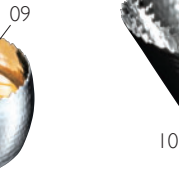

# 金属の器

01

富貴鍋 大 (ステンレス製)  
01 (21500) **2,500円** 約φ19×H4.6cm

02

富貴鍋 小 (ステンレス製)  
02 (21567) **2,100円** 約φ17.3×H5cm

03

ステンレス植目 花びら鍋  
03 (23971) **2,850円** 約φ18×H5.2cm  
※ステンレス目皿 5寸 (24828)別売

※01~03 コンロ用鍋としてもお使いいただけます。

04

05

06

10

11

ステンレス植目 浅型盛鉢  
04 (23979) 大 **5,800円** 約φ23×H6.8cm  
05 (23980) 中 **4,600円** 約φ19.5×H6.8cm  
06 (23981) 小 **3,800円** 約φ17×H6.8cm  
※目皿別売

ステンレス植目 浅型盛鉢用目皿  
07 (29046) 大用 **3,300円** 約φ21×H3.5cm  
08 (29047) 中用 **3,000円** 約φ18×H3.5cm  
09 (29048) 小用 **2,600円** 約φ15.7×H3.5cm  
※材質：榎 (ウレタン塗装) ※目皿のみ

07/08/09

ステンレス植目 サラダボウル  
10 (23982) L **3,000円** 約φ19.5×H8.2cm  
11 (23983) S **1,800円** 約φ13×H5.9cm

12

ステンレス植目 吹上長角皿  
12 (23963) 大 **2,500円**  
約24×15×H4.3cm

13

13 (23964) 中 **2,000円**  
約21×12×H3.5cm

14