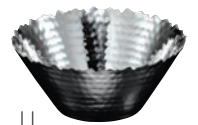

# 金属の器

01

富貴鍋 大 (ステンレス製)  
01 (21500) **2,500円** 約φ19×H4.6cm

02

富貴鍋 小 (ステンレス製)  
02 (21567) **2,100円** 約φ17.3×H5cm

03

ステンレス植目 花びら鍋  
03 (23971) **2,850円** 約φ18×H5.2cm  
※ステンレス目皿 5寸 (24828)別売

※01~03 コンロ用鍋としてもお使いいただけます。

04

05

06

10

11

ステンレス植目 浅型盛鉢  
04 (23979) 大 **5,800円** 約φ23×H6.8cm  
05 (23980) 中 **4,600円** 約φ19.5×H6.8cm  
06 (23981) 小 **3,800円** 約φ17×H6.8cm  
※目皿別売

ステンレス植目 浅型盛鉢用目皿  
07 (29046) 大用 **3,300円** 約φ21×H3.5cm  
08 (29047) 中用 **3,000円** 約φ18×H3.5cm  
09 (29048) 小用 **2,600円** 約φ15.7×H3.5cm  
※材質：榎 (ウレタン塗装) ※目皿のみ

07/08/09

ステンレス植目 サラダボウル  
10 (23982) L **3,000円** 約φ19.5×H8.2cm  
11 (23983) S **1,800円** 約φ13×H5.9cm

12

ステンレス植目 吹上長角皿  
12 (23963) 大 **2,500円**  
約24×15×H4.3cm

13

13 (23964) 中 **2,000円**  
約21×12×H3.5cm

14