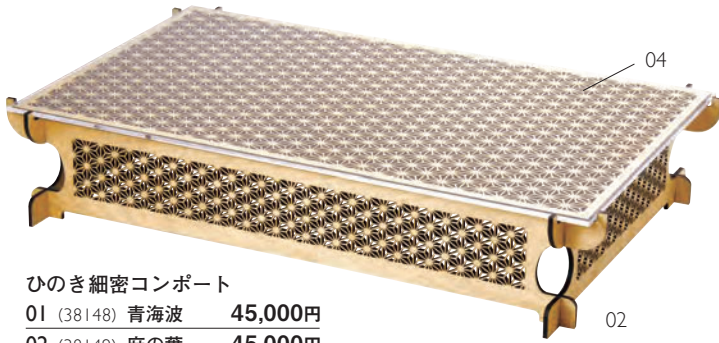

ひのき細密

レーザ加工シリーズ

レーザ加工による模様が豪華さを演出するコンポート。簡単に組み立て・分解でき、省スペースで収納可能です。オプションの亚克力板を組み合わせれば、直接盛り付けも可能です。

■天板は亚克力のみでも使用可能です。
■「実用新案・意匠登録申請中」

ひのき細密コンポート

- 01 (38148) 青海波 45,000円
- 02 (38149) 麻の葉 45,000円
- 03 (38150) 七宝 45,000円

約63×39×H12cm/天板約60×36cm
※亚克力板別売
※板のサイズの歩留まりの関係で柄が多少大きくなる場合があります。

ネジや工具を使わず、簡単に組立・分解できます。

ひのき細密コンポート用亚克力板

- 04 (38151) 14,500円

約60.8×36.8×t0.5cm

※亚克力のみ

青海波

麻の葉

七宝

細密膳

レーザー加工による細密な文様が美しい膳です。亚克力板を組み合わせれば直接お料理を盛り付けられます。

※板のサイズの歩留まりの関係で柄が多少大きくなる場合があります。

ひのき細密膳 丸 青海波

- 05 (38132) 大 16,500円 約φ36×t0.5cm
- 06 (38135) 小 9,800円 約φ27×t0.5cm

※亚克力別売

ひのき細密膳 丸 麻の葉

- 07 (38133) 大 16,500円 約φ36×t0.5cm
- 08 (38136) 小 9,800円 約φ27×t0.5cm

※亚克力別売

ひのき細密膳 丸 七宝

- 09 (38134) 大 16,500円 約φ36×t0.5cm
- 10 (38137) 小 9,800円 約φ27×t0.5cm

※亚克力別売

ひのき細密膳 長角 青海波

- 11 (38138) 大 18,000円 約42×33×t0.5cm
- 12 (38141) 小 16,000円 約39×30×t0.5cm