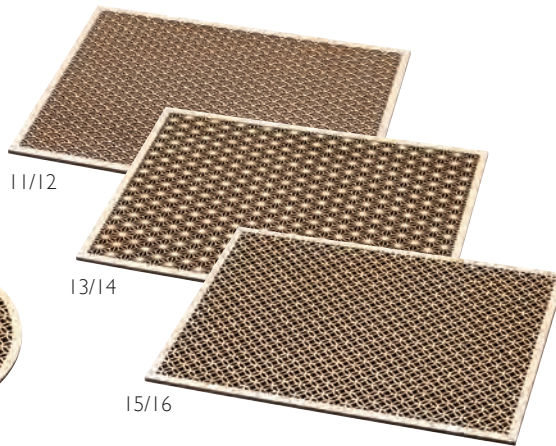

ひのき細密

レーザ加工シリーズ

レーザ加工による模様が豪華さを演出するコンポート。簡単に組み立て・分解でき、省スペースで収納可能です。オプションの亚克力板を組み合わせれば、直接盛り付けも可能です。

■天板は亚克力のみでも使用可能です。
■「実用新案・意匠登録申請中」

ひのき細密コンポート

- 01 (38148) 青海波 45,000円
- 02 (38149) 麻の葉 45,000円
- 03 (38150) 七宝 45,000円

約63×39×H12cm/天板約60×36cm
※亚克力板別売
※板のサイズの歩留まりの関係で柄が多少大きくなる場合があります。

ネジや工具を使わず、簡単に組立・分解できます。

ひのき細密コンポート用亚克力板

- 04 (38151) 14,500円

約60.8×36.8×t0.5cm

※亚克力のみ

青海波

麻の葉

七宝

細密膳

レーザー加工による細密な文様が美しい膳です。亚克力板を組み合わせれば直接お料理を盛り付けられます。

※板のサイズの歩留まりの関係で柄が多少大きくなる場合があります。

ひのき細密膳 丸 青海波

- 05 (38132) 大 16,500円 約φ36×t0.5cm
- 06 (38135) 小 9,800円 約φ27×t0.5cm

※亚克力別売

ひのき細密膳 丸 麻の葉

- 07 (38133) 大 16,500円 約φ36×t0.5cm
- 08 (38136) 小 9,800円 約φ27×t0.5cm

※亚克力別売

ひのき細密膳 丸 七宝

- 09 (38134) 大 16,500円 約φ36×t0.5cm
- 10 (38137) 小 9,800円 約φ27×t0.5cm

※亚克力別売

ひのき細密膳 長角 青海波

- 11 (38138) 大 18,000円 約42×33×t0.5cm
- 12 (38141) 小 16,000円 約39×30×t0.5cm