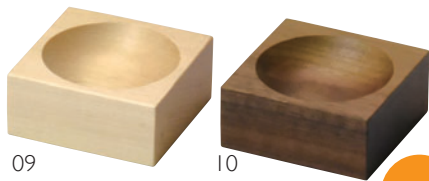

ノンスリップ加工を施しているので珍珠入を載せても安定します。溝が無いので、上にのせる器のサイズや形状を選びません。
別注にて定番商品のノンスリップ加工も承ります。(要見積)

ノンスリップ珍珠トレイ

- 01 (32480) クリアー 2,400円
- 02 (32481) 茶 2,650円
- 03 (32482) 古代色 2,650円

約30×9×H1.1cm

桧・わっぱ小皿

- 04 (20283) クリアー 2,150円
- 05 (20284) 黒 2,500円
- 06 (20285) 朱 2,700円

約φ9.5×H3.5cm

白木・ミニ折敷

- 07 (38561) 2寸5分 1,480円 約7.5×7.5×H1.5cm
- 08 (38562) 3寸5分 1,900円 約10.5×10.5×H1.8cm

無垢な小鉢 角大

- 09 (27846) シナ 1,200円
- 10 (27847) ウォールナット 1,450円

約7×7×H3cm

無垢な小鉢 角小

- 11 (27848) シナ 1,000円
- 12 (27849) ウォールナット 1,200円

約5.2×5.2×H2cm

無垢な小鉢 丸

- 13 (27850) シナ 1,250円
- 14 (27851) ウォールナット 1,500円

約φ7.9×H2cm

エッジボウル (平型)

- 15 (32419) 6,500円

約φ15×H5.8cm

木製豆皿