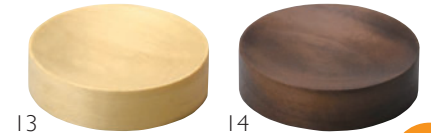

ノンスリップ加工を施しているので珍珠入を載せても安定します。溝が無いので、上にのせる器のサイズや形状を選びません。
別注にて定番商品のノンスリップ加工も承ります。(要見積)

ノンスリップ珍珠トレイ

- 01 (32480) クリアー 2,400円
- 02 (32481) 茶 2,650円
- 03 (32482) 古代色 2,650円

約30×9×H1.1cm

桧・わっぱ小皿

- 04 (20283) クリアー 2,150円
- 05 (20284) 黒 2,500円
- 06 (20285) 朱 2,700円

約φ9.5×H3.5cm

白木・ミニ折敷

- 07 (38561) 2寸5分 1,480円 約7.5×7.5×H1.5cm
- 08 (38562) 3寸5分 1,900円 約10.5×10.5×H1.8cm

無垢な小鉢 角大

- 09 (27846) シナ 1,200円
- 10 (27847) ウォールナット 1,450円

約7×7×H3cm

無垢な小鉢 角小

- 11 (27848) シナ 1,000円
- 12 (27849) ウォールナット 1,200円

約5.2×5.2×H2cm

無垢な小鉢 丸

- 13 (27850) シナ 1,250円
- 14 (27851) ウォールナット 1,500円

約φ7.9×H2cm

エッジボウル (平型)

- 15 (32419) 6,500円

約φ15×H5.8cm

木製豆皿

- 16 (27840) ウォールナット 1,750円
- 17 (27841) メープル 1,750円
- 18 (27842) チェリー 1,750円

約φ10×H1.4cm

19

20

ミニ千代口

- 19 (27809) 水目桜・口広 5,800円
約φ7.5×H5cm
- 20 (27808) 桜・丸 5,500円
約φ5.5×H3cm

21

粹・ひのきグラス