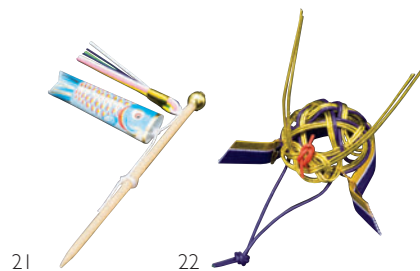

平型渦珍珠入

09 (27834) 水色	290円
10 (27835) 緑	290円
11 (27833) 白	290円

約φ5.7×H4cm

NEW

うちわの柄の部分が竹フォークになっています。
夏のお膳に涼しさを演出します。
甘味、デザート皿に最適です。

陶器うちわ皿 (竹フォーク付)

12 (27085) 黄	1,350円
13 (27037) 青	1,350円
14 (27086) 赤	1,350円

陶器約11.3×11×H1.3cm

竹フォークのみ

15 (08518)	230円
約L11.2×1cm	
※うちわ皿専用部品 (3色共通)	

12

13

14

15

ミニうちわ飾り 青海波 (1枚)

16 (38639)	580円	約11.5×17cm
------------	------	------------

※食品を盛り付ける場合はOPクリアシート等をご使用ください。

16

17

18

ミニうちわ (10枚入)

17 (63100) 風鈴	1,250円	(1ヶ当り125円)
18 (63101) 朝顔	1,100円	(1ヶ当り110円)

約12×7.5cm
※裏面は白無地 (17は水色枠有)

20

19

折紙飾り 兜 (50個入)

19 (65143) 小・金/赤	4,250円	(1個当り85円)	約3.5×1.3×H1.8cm
20 (65144) 中・赤/金	4,500円	(1個当り90円)	約7×2×H3.6cm

※サイズ表記は、開いた状態です。※和紙

21

22

こいのぼり飾り (50本入)