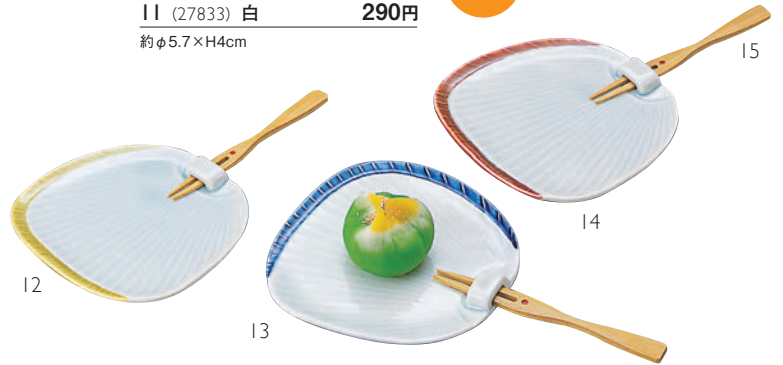

約7.5×4×H3.7cm (内高約H2cm)
※輸入陶器 (小箱10個入)

モダンな市松柄。
上げ底タイプの
長角珍珠入

06 07 08

彩帯珍珠入

06 (27843) 緑	290円
07 (27844) 藍	290円
08 (27845) 朱	290円

約φ7.2×H4.2cm

NEW

09 10 11

平型渦珍珠入

09 (27834) 水色	290円
10 (27835) 緑	290円
11 (27833) 白	290円

約φ5.7×H4cm

NEW

うちわの柄の部分が竹フォークになっています。
夏のお膳に涼しさを演出します。
甘味、デザート皿に最適です。

陶器うちわ皿 (竹フォーク付)

12 (27085) 黄	1,350円
13 (27037) 青	1,350円
14 (27086) 赤	1,350円

陶器約11.3×11×H1.3cm

竹フォークのみ

15 (08518)	230円
約L11.2×1cm	
※うちわ皿専用部品 (3色共通)	

12

13

14

15

ミニうちわ飾り 青海波 (1枚)

16 (38639)	580円	約11.5×17cm
------------	------	------------

※食品を盛り付ける場合はOPクリアシート等をご使用ください。

16

17

18

ミニうちわ (10枚入)

17 (63100) 風鈴	1,250円	(1ヶ当り125円)
18 (63101) 朝顔	1,100円	(1ヶ当り110円)

約12×7.5cm
※裏面は白無地 (17は水色枠有)