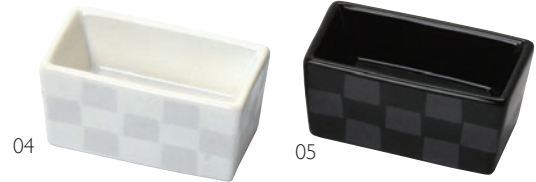

01 02 03

八角ラスター珍珠入

01 (27836) ヒワ	800円
02 (27837) ピンク	800円
03 (27838) ルリ	800円

約8×8×H3.4cm

NEW

04 05

長角高台珍珠入 市松模様

04 (27782) 白	550円
05 (27783) 黒	550円

約7.5×4×H3.7cm (内高約H2cm)
※輸入陶器 (小箱10個入)

モダンな市松柄。
上げ底タイプの
長角珍珠入

06 07 08

彩帯珍珠入

06 (27843) 緑	290円
07 (27844) 藍	290円
08 (27845) 朱	290円

約φ7.2×H4.2cm

NEW

09 10 11

平型渦珍珠入

09 (27834) 水色	290円
10 (27835) 緑	290円
11 (27833) 白	290円

約φ5.7×H4cm

NEW

うちわの柄の部分が竹フォークになっています。
夏のお膳に涼しさを演出します。
甘味、デザート皿に最適です。

陶器うちわ皿 (竹フォーク付)

12 (27085) 黄	1,350円
13 (27037) 青	1,350円
14 (27086) 赤	1,350円