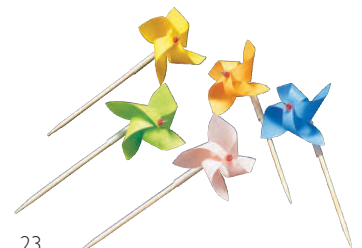

23

風車飾り (50本入)

23 (25240)	2,500円	(1本当り50円)	約4×L10.5cm

※カラー：5色アソート (各色10本入)
※ロットにより中央のビーズの色が異なる場合があります。
※風車は実際に回ります。