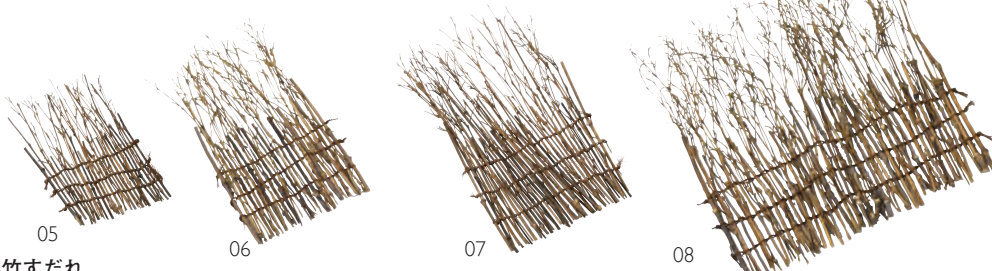

銅線巻は色々形を
変える事ができます。

銅線巻 黒竹すだれ

- 01 (38634) 小 1,500円 約W9.5×H15cm
02 (38643) 中B 1,680円 約W10.5×H20cm
03 (38635) 中 1,780円 約W13×H24cm
04 (38642) 大 3,150円 約W25×H27cm

演出小物

黒竹すだれ

- 銅線巻 黒竹すだれ 長角
09 (38644) 大 2,440円 約21×11cm
10 (38645) 小 2,320円 約18×12cm

黒竹すだれ

- 05 (38633) 小 1,300円 約W9.5×H15cm
06 (38641) 中B 1,480円 約W10.5×H20cm
07 (38632) 中 1,580円 約W13×H24cm
08 (38640) 大 2,950円 約W25×H27cm

竹皮 型抜き

- 11 (22116) S (1kg=約120枚)
約15×43.5cm 6,500円
12 (22117) SS (1kg=約160枚)
約11×40cm 6,500円

※天然竹皮の先端を型抜きすることで
サイズの均一化を図りました。

- 竹皮笹舟 小 (100個入) 5,800円
約φ4×L8cm (1個当り58円)
竹皮笹舟 中 (50個入) 6,100円
約φ6×L15cm (1個当り122円)

※小と中での入り数が異なります。

- 国産・乾燥紅葉 (100枚入) 時価
15 (38631) 青
約4~6×4~6cm

※天然素材のためバラつきがあります。

竹皮ヒモ (約500本入)

※材質：松