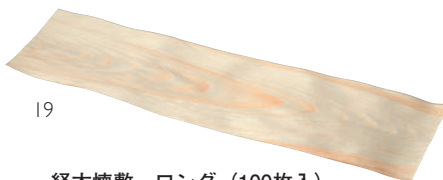

※天然竹皮の先端を型抜きすることで
サイズの均一化を図りました。

- 竹皮笹舟 小 (100個入) 5,800円
約φ4×L8cm (1個当り58円)
竹皮笹舟 中 (50個入) 6,100円
約φ6×L15cm (1個当り122円)

※小と中での入り数が異なります。

- 国産・乾燥紅葉 (100枚入) 時価
15 (38631) 青
約4~6×4~6cm

※天然素材のためバラつきがあります。

竹皮ヒモ (約500本入)

- 16 (22203) 5,000円 約52cm

※竹皮ヒモは水を少し含ませるとしぼりやすくなります。

松会敷 (200枚入)

- 18 (24057) 見積 約11×42cm

白木・経木紐 1束 (約100本入)

- 17 (24109) 見積 約50cm

経木懐敷 ロング (100枚入)

- 19 (24019) 見積 約14.5×51cm