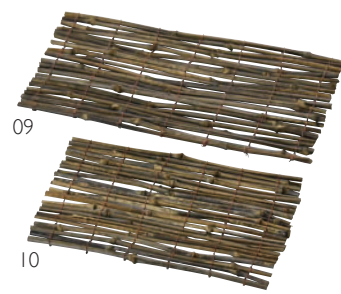

銅線巻は色々形を
変える事ができます。

銅線巻 黒竹すだれ

- 01 (38634) 小 1,500円 約W9.5×H15cm
02 (38643) 中B 1,680円 約W10.5×H20cm
03 (38635) 中 1,780円 約W13×H24cm
04 (38642) 大 3,150円 約W25×H27cm

演出小物

黒竹すだれ

- 銅線巻 黒竹すだれ 長角
09 (38644) 大 2,440円 約21×11cm
10 (38645) 小 2,320円 約18×12cm

黒竹すだれ

- 05 (38633) 小 1,300円 約W9.5×H15cm
06 (38641) 中B 1,480円 約W10.5×H20cm
07 (38632) 中 1,580円 約W13×H24cm
08 (38640) 大 2,950円 約W25×H27cm

竹皮 型抜き

- 11 (22116) S (1kg=約120枚)
約15×43.5cm 6,500円
12 (22117) SS (1kg=約160枚)
約11×40cm 6,500円

※天然竹皮の先端を型抜きすることで
サイズの均一化を図りました。

- 竹皮笹舟 小 (100個入) 5,800円
約φ4×L8cm (1個当り58円)
竹皮笹舟 中 (50個入) 6,100円
約φ6×L15cm (1個当り122円)

※小と中での入り数が異なります。

- 国産・乾燥紅葉 (100枚入) 時価
15 (38631) 青
約4~6×4~6cm

※天然素材のためバラつきがあります。

竹皮ヒモ (約500本入)

※材質：松