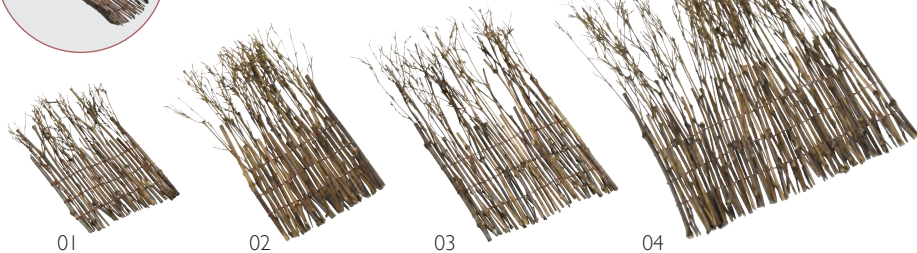

銅線巻は色々形を
変える事ができます。

銅線巻 黒竹すだれ

- 01 (38634) 小 1,500円 約W9.5×H15cm
02 (38643) 中B 1,680円 約W10.5×H20cm
03 (38635) 中 1,780円 約W13×H24cm
04 (38642) 大 3,150円 約W25×H27cm

演出小物

黒竹すだれ

- 銅線巻 黒竹すだれ 長角
09 (38644) 大 2,440円 約21×11cm
10 (38645) 小 2,320円 約18×12cm

黒竹すだれ

- 05 (38633) 小 1,300円 約W9.5×H15cm
06 (38641) 中B 1,480円 約W10.5×H20cm
07 (38632) 中 1,580円 約W13×H24cm
08 (38640) 大 2,950円 約W25×H27cm

竹皮 型抜き

- 11 (22116) S (1kg=約120枚)
約15×43.5cm 6,500円
12 (22117) SS (1kg=約160枚)
約11×40cm 6,500円

※天然竹皮の先端を型抜きすることで
サイズの均一化を図りました。

- 竹皮笹舟 小 (100個入) 5,800円
約φ4×L8cm (1個当り58円)
竹皮笹舟 中 (50個入) 6,100円
約φ6×L15cm (1個当り122円)

※小と中での入り数が異なります。

- 国産・乾燥紅葉 (100枚入) 時価
15 (38631) 青
約4~6×4~6cm

※天然素材のためバラつきがあります。

竹皮ヒモ (約500本入)

※材質：松