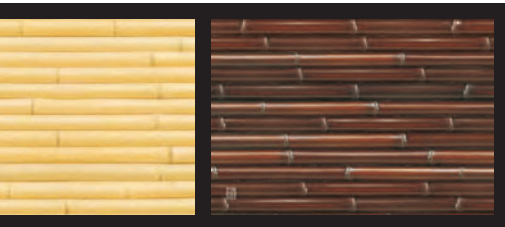

## 両面ラミ竹組シート

[両面PPラミネート加工]

- サイズ 約10×14.5cm
- 100枚入 **1,800円** (1枚当り18円)
- ◆竹の柄を印刷し、ラミネート加工を施しました。
- 両面に直接お料理を盛り付けることができます。

両面

PP (ポリプロピレン)  
 PP (ポリプロピレン)

07 (66793) 青竹

08 (66794) 白竹

09 (66795) すす竹