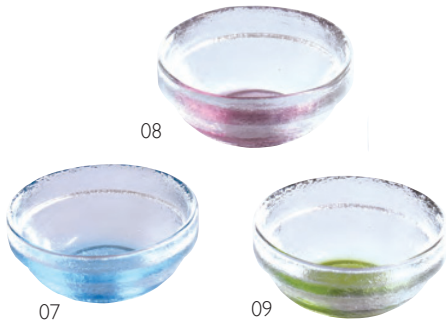

01
小付三種リングベース
 01 (29000) **1,000円**
 約11.9×11×H6.4cm
 (リング内径 約φ4.5cm)
 ※ステンレス製

硝子ミニ珍珠入 反り丸
 02 (26856) 若水 **300円** 05 (26598) 瑠璃(ルリ) **300円**
 03 (26857) 浅紫 **300円** 06 (26599) 琥珀(コハク) **300円**
 04 (26858) 若草 **300円**
 約φ5.5×H4cm ※輸入品(小箱20ヶ入)

硝子マルチカップ
 07 (26187) 若水 **300円**
 08 (26188) 浅紫 **300円**
 09 (26189) 若草 **300円**
 約φ7.7×H3.2cm ※小箱10ヶ入

硝子ミニ小付 花舞
 10 (26862) 若水 **350円**
 11 (26863) 浅紫 **350円**
 12 (26864) 若草 **350円**
 約8.5×8.5×H3.4cm ※小箱10ヶ入

硝子ミニ小付 浮舟
 13 (26859) 若水 **350円**
 14 (26860) 浅紫 **350円**
 15 (26861) 若草 **350円**
 約11.5×6×H4.5cm ※小箱10ヶ入

硝子ミニ小鉢
 16 (26797) 片口(緑) **300円** 約9.5×8.2×H4.2cm
 17 (26759) 丸(琥珀) **300円** 約8.7×8.2×H3.7cm
 18 (26758) 渦巻(若水) **300円** 約φ8.4×H3.4cm
 ※小箱10ヶ入

硝子ミニ小鉢
 19 (26792) ビーンズ(青) **300円** 約10×6.8×H3.7cm
 20 (26795) 三角(青) **300円** 約8.3×8.4×H3.5cm

21/27/33

22/28/34

23/29/35

24/30/36

25/31/37

26/32/38

<サイズ比較>