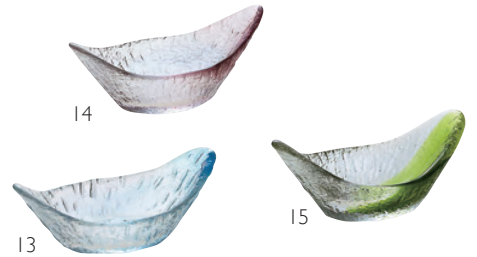

01
小付三種リングベース
 01 (29000) **1,000円**
 約11.9×11×H6.4cm
 (リング内径 約φ4.5cm)
 ※ステンレス製

硝子ミニ珍珠入 反り丸
 02 (26856) 若水 **300円** 05 (26598) 瑠璃(ルリ) **300円**
 03 (26857) 浅紫 **300円** 06 (26599) 琥珀(コハク) **300円**
 04 (26858) 若草 **300円**
 約φ5.5×H4cm ※輸入品(小箱20ヶ入)

硝子マルチカップ
 07 (26187) 若水 **300円**
 08 (26188) 浅紫 **300円**
 09 (26189) 若草 **300円**
 約φ7.7×H3.2cm ※小箱10ヶ入

硝子ミニ小付 花舞
 10 (26862) 若水 **350円**
 11 (26863) 浅紫 **350円**
 12 (26864) 若草 **350円**
 約8.5×8.5×H3.4cm ※小箱10ヶ入

硝子ミニ小付 浮舟
 13 (26859) 若水 **350円**
 14 (26860) 浅紫 **350円**
 15 (26861) 若草 **350円**
 約11.5×6×H4.5cm ※小箱10ヶ入

硝子ミニ小鉢
 16 (26797) 片口(緑) **300円** 約9.5×8.2×H4.2cm
 17 (26759) 丸(琥珀) **300円** 約8.7×8.2×H3.7cm
 18 (26758) 渦巻(若水) **300円** 約φ8.4×H3.4cm
 ※小箱10ヶ入

硝子ミニ小鉢
 19 (26792) ビーンズ(青) **300円** 約10×6.8×H3.7cm
 20 (26795) 三角(青) **300円** 約8.3×8.4×H3.5cm

21/27/33

22/28/34

23/29/35

24/30/36

25/31/37

26/32/38

<サイズ比較>