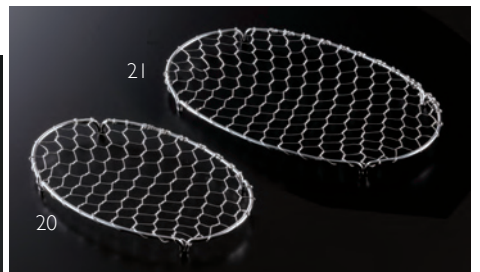

ステンレス植目 浅型丸ミニ鉢
08 (23996) **1,200円**
約φ10.2×H3.1cm
ステンレス植目 絞り丸ミニ鉢
09 (23997) **1,500円**
約φ9.6×H4.5cm

ステンレス植目 カップ
10 (23984) S **780円** 約φ6.2×H3.8cm
11 (23985) M **850円** 約φ8.5×H3.5cm

ステンレス植目 トレイ
12 (23986) S **850円** 約φ9.5×H1.8cm
13 (23987) M **1,200円** 約φ12×H2.2cm

ステンレス植目 楕円小鉢
14 (23958) **1,300円**
約10.2×7.1×H3.2cm
ステンレス植目 しずく小鉢
15 (23970) **900円**
約9×6×H2.8cm

金属と木の組み合わせが斬新な、唯一無二のコンビの器

SW コンビカップ
16 (23973) 小 **1,200円** 約φ6×H6.9cm
17 (23974) 中 **1,200円** 約φ8.5×H5.9cm
※ステンレス+ビーチ材

SW コンビ盛器
18 (23975) 小 **1,200円** 約φ9.5×H3.4cm
19 (23976) 中 **1,800円** 約φ12.2×H3.9cm
※ステンレス+ビーチ材

ステンレス小判目皿
20 (23992) 小 **1,100円** 約12×7.5×H0.8cm
21 (23991) 大 **1,250円** 約15×9.5×H0.8cm

ステンレス手編み目皿
22 (21608) 足なし **1,500円** 約φ7cm
23 (21607) 3寸 **1,750円** 約φ9×H0.8cm
24 (21606) 3.5寸 **2,100円** 約φ10.5×H0.8cm
25 (21605) 4寸 **2,350円** 約φ11.5×H0.8cm
※メッキなし ※器はイメージ

ステンレス手編み籠
26 (23988) 小 **1,800円** 約φ9×H2.2cm
27 (23989) 中 **2,300円** 約φ11×H2.6cm
28 (23990) 大 **2,800円** 約φ15×H3cm

ステンレス目皿 角型
29 (21594) 3寸 **800円** 約8.2×8.2×H1cm
※2.5合樹に適合
30 (21595) 4寸 **1,050円** 約11.2×11.2×H1cm
※5合樹に適合
31 (21596) 5寸 **1,400円** 約14.1×14.1×H1cm
※1升樹に適合
※5合樹(塗装付)(12005) 別売