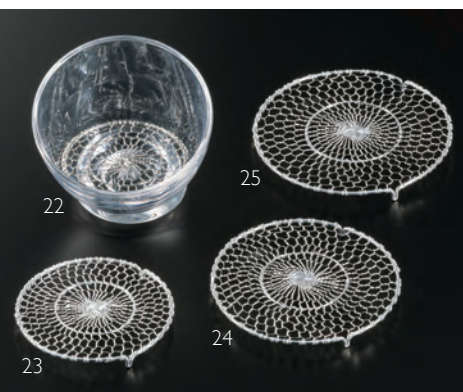

ステンレス植目 浅型丸ミニ鉢
08 (23996) **1,200円**
約φ10.2×H3.1cm
ステンレス植目 絞り丸ミニ鉢
09 (23997) **1,500円**
約φ9.6×H4.5cm

ステンレス植目 カップ
10 (23984) S **780円** 約φ6.2×H3.8cm
11 (23985) M **850円** 約φ8.5×H3.5cm

ステンレス植目 トレイ
12 (23986) S **850円** 約φ9.5×H1.8cm
13 (23987) M **1,200円** 約φ12×H2.2cm

ステンレス植目 楕円小鉢
14 (23958) **1,300円**
約10.2×7.1×H3.2cm
ステンレス植目 しずく小鉢
15 (23970) **900円**
約9×6×H2.8cm

金属と木の組み合わせが斬新な、唯一無二のコンビの器

SW コンビカップ
16 (23973) 小 **1,200円** 約φ6×H6.9cm
17 (23974) 中 **1,200円** 約φ8.5×H5.9cm
※ステンレス+ビーチ材

SW コンビ盛器
18 (23975) 小 **1,200円** 約φ9.5×H3.4cm
19 (23976) 中 **1,800円** 約φ12.2×H3.9cm
※ステンレス+ビーチ材

ステンレス小判目皿
20 (23992) 小 **1,100円** 約12×7.5×H0.8cm
21 (23991) 大 **1,250円** 約15×9.5×H0.8cm

ステンレス手編み目皿
22 (21608) 足なし **1,500円** 約φ7cm
23 (21607) 3寸 **1,750円** 約φ9×H0.8cm
24 (21606) 3.5寸 **2,100円** 約φ10.5×H0.8cm
25 (21605) 4寸 **2,350円** 約φ11.5×H0.8cm
※メッキなし ※器はイメージ

ステンレス手編み籠
26 (23988) 小 **1,800円** 約φ9×H2.2cm
27 (23989) 中 **2,300円** 約φ11×H2.6cm
28 (23990) 大 **2,800円** 約φ15×H3cm

ステンレス目皿 角型
29 (21594) 3寸 **800円** 約8.2×8.2×H1cm
※2.5合樹に適合
30 (21595) 4寸 **1,050円** 約11.2×11.2×H1cm
※5合樹に適合
31 (21596) 5寸 **1,400円** 約14.1×14.1×H1cm
※1升樹に適合
※5合樹(塗装付)(12005) 別売