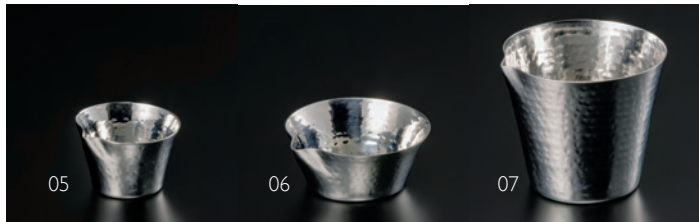

ステンレス植目 レンゲ
01 (08788) **950円**
約16×5.2×H2.7cm

ステンレス植目 珍味玉手箱
02 (23999) **1,450円**
約6×6×H5.5cm

ステンレス丸千代口
03 (29055) シルバー **1,300円**
04 (29056) 内金 **2,500円**
約φ5.8×H3cm ※容量：満約50ml ※国産品

ステンレス植目 片口
05 (23993) S **900円** 約6.3×6.1×H3.8cm ※容量：満約70ml
06 (23994) M **1,000円** 約8.7×8.4×H3.5cm ※容量：満約130ml
07 (23995) L **1,800円** 約9.5×9×H8.1cm ※容量：満約340ml

ステンレス植目 浅型丸ミニ鉢
08 (23996) **1,200円**
約φ10.2×H3.1cm
ステンレス植目 絞り丸ミニ鉢
09 (23997) **1,500円**
約φ9.6×H4.5cm

ステンレス植目 カップ
10 (23984) S **780円** 約φ6.2×H3.8cm
11 (23985) M **850円** 約φ8.5×H3.5cm

ステンレス植目 トレイ
12 (23986) S **850円** 約φ9.5×H1.8cm
13 (23987) M **1,200円** 約φ12×H2.2cm

ステンレス植目 楕円小鉢
14 (23958) **1,300円**
約10.2×7.1×H3.2cm
ステンレス植目 しずく小鉢
15 (23970) **900円**
約9×6×H2.8cm

金属と木の組み合わせが斬新な、唯一無二のコンビの器

SW コンビカップ
16 (23973) 小 **1,200円** 約φ6×H6.9cm
17 (23974) 中 **1,200円** 約φ8.5×H5.9cm
※ステンレス+ビーチ材