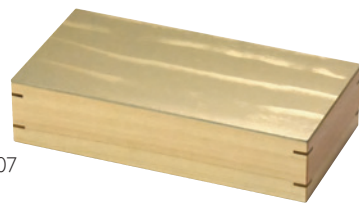

アルマイト加工

03

04

05

アルミ ミニ小鉢

03 (23947) シルバー	1,100円
04 (23948) シャンパンゴールド	1,100円
05 (23949) ピンクゴールド	1,100円

約8.5×7×H2.7cm
※アルミニウム（アルマイト加工）

NEW

06

07

08

NEW

ひのき長角料理箱（アルミ蓋仕様） シルバー

06 (28052)	11,100円	約20.5×10.4×H5cm
(28053) 蓋	7,200円	約20.5×10.4×t0.3cm
(38047) 身	3,900円	約20.5×10.4×H4.8cm 積重 内寸約19.4×9.4×H4cm

※ 蓋:アルミニウム（アルマイト加工） / 身:ひのき

ひのき長角料理箱（アルミ蓋仕様） シャンパンゴールド