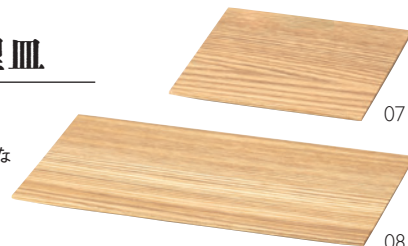

タモ料理皿

シンプルで
スタイリッシュな
タモの料理皿

タモ料理皿

07 (38172) 正角 **2,300円** 約11.5×11.5×H1cm

08 (38171) 長角 **3,000円** 約21.3×11.5×H1.2cm

※皿のみ

NEW

長サイズは、創・長角盛皿に合わせてお使いいただけます。

創・長角盛皿 溜塗 **積重**

09 (38517) **3,400円**

約22.7×13×H3cm

内寸約21.5×11.7×H1.5cm

※別のカラーもございます。

(38514) クリアー **3,100円**

(38516) 内黒 **3,500円**

(38515) 内朱 **3,500円**