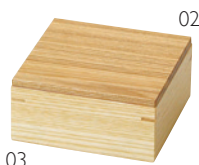

タモ料理箱

タモ材を使用した
モダンな雰囲気料理箱です。

■国産品です。

タモ・正角料理箱三段セット(蓋付)

01 (27895) **11,250円**

約12.3×12.3×H14.5cm

※蓋(27891)1点+料理箱(27890)3点
+正角トレイ(小)(27892)1点セット

タモ・長角三ツ切セット(蓋なし)

06 (27894) **11,600円**

約34.1×12.5×H5.3cm

※料理箱(27890)3点+長角トレイ(27893)1点セット

タモ・正角料理箱

02 (27891) 蓋 **1,100円** 約10.7×10.7×H1cm

03 (27890) 身 **2,600円** 約10.7×10.7×H4.8cm **積重**

内寸約9.4×9.4×H4cm

※蓋・身別売

04

05

タモ・トレイ

04 (27892) 正角(小) **2,350円** 約12.3×12.3×H2.1cm

内寸約11.1×11.1×H1.3cm

05 (27893) 長角 **3,800円** 約34.1×12.5×H2.1cm

内寸約32.7×11.1×H1.3cm

積重