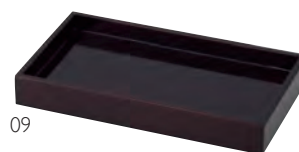

創・長角盛皿 溜塗 **積重**

09 (38517) **3,400円**

約22.7×13×H3cm

内寸約21.5×11.7×H1.5cm

※別のカラーもございます。

(38514) クリアー **3,100円**

(38516) 内黒 **3,500円**

(38515) 内朱 **3,500円**