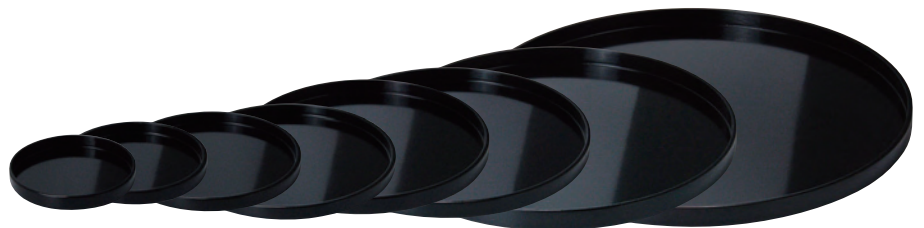

### 木製わっぱ丸トレイ (クリアー)

01 (I7286)	φ10	1,800円	約φ9.5×H1.2cm
02 (I7287)	φ12	2,100円	約φ11.8×H1.2cm
03 (I7288)	φ15	2,300円	約φ14.9×H1.2cm
04 (I7289)	φ18	2,700円	約φ17.9×H1.2cm
05 (I7290)	φ21	3,300円	約φ21×H1.5cm
06 (I7291)	φ24	3,900円	約φ24×H1.5cm
07 (I7292)	φ30	4,700円	約φ30.4×H1.8cm
08 (I7293)	φ38	6,100円	約φ38.1×H1.8cm

### わっぱ丸トレイ

膳・盆としてもお皿としても  
様々なシーンで活躍するわっぱのトレイです。

01~08

### 木製わっぱ丸トレイ (カシュー黒塗)

09 (I7352)	φ10	2,600円	約φ9.5×H1.2cm
10 (I7353)	φ12	3,000円	約φ11.8×H1.2cm
11 (I7354)	φ15	3,450円	約φ14.9×H1.2cm
12 (I7355)	φ18	4,000円	約φ17.9×H1.2cm
13 (I7356)	φ21	4,700円	約φ21×H1.5cm
14 (I7357)	φ24	6,000円	約φ24×H1.5cm
15 (I7358)	φ30	7,100円	約φ30.4×H1.8cm
16 (I7359)	φ38	9,100円	約φ38.1×H1.8cm