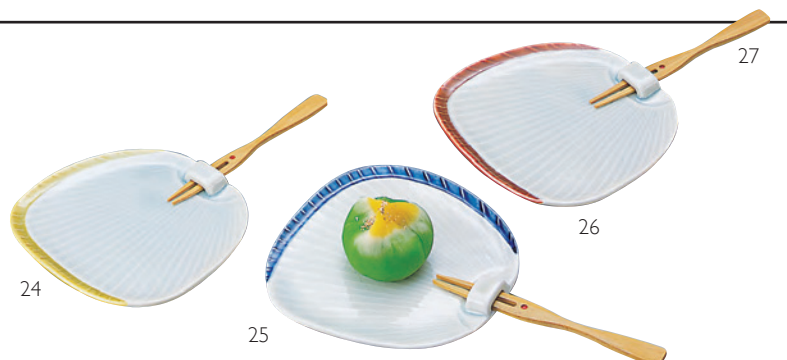

約φ5.7×H3.7cm ※小箱10ヶ入

22 (27657) 花火 750円

23 (27658) 木のは 750円

うちの柄の部分が竹フォークになっています。
夏のお膳に涼しさを演出します。
甘味、デザート皿に最適です。

陶器うちわ皿 (竹フォーク付)

24 (27085) 黄 1,350円

25 (27037) 青 1,350円

26 (27086) 赤 1,350円

陶器約11.3×11×H1.3cm

竹フォークのみ

27 (08518) 230円

約L11.2×1cm

※うちわ皿専用部品(3色共通)

24

25

26