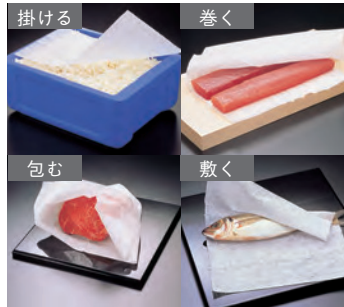

## 遠赤保鮮シート

- 優れた抗菌効果の鮮度保持専用のシートです。
- 生鮮魚介類・肉・野菜の鮮度保持と優れた抗菌効果が威力を発揮します。

05

06

遠赤保鮮シート ロールタイプ  
(ミシン目入) 100枚入

05 (64902) L **2,600円**

約38.5×24cm

06 (64901) M **2,000円**

約27.5×24cm

- ◆1ケース：24本入
- 品質表示 材質/レーヨン、ポリオレフィン、ポリエステル混繊維
- 食品衛生法 規格基準適合商品