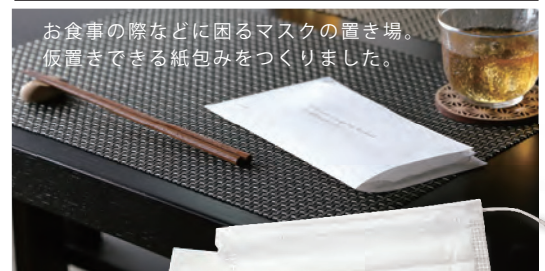

マスク包み

お食事の際などに困るマスクの置き場。仮置きできる紙包みをつくりました。

07

マスク仮置き用 紙包み (100枚入)

07 (64294)

約20×11.5cm

3,400円

(1枚当り34円)

※材質：奉書和紙
※紙包みのみ (マスクは含まれません)