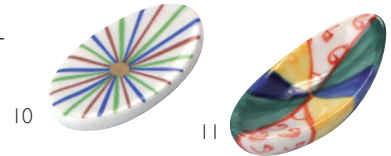

4寸耐油・四季の調べ

[花舞・耐油天紙]

- ●サイズ 約12×12cm
- ●100枚入 **3,200円**(1枚当り32円)
- ◆耐油・無蛍光奉書和紙を使用しております。
- ●長時間経過しても、油がにじみにくく、天ぷらがべつつきません。
- ●揚げたての美味しさを保ちます。
- ●余分な油が器にこびりつかず、後片付けが簡単です。

レーザーカット加工

レーザー加工機で四季の草花を細かく切り抜きました。静寂な装いを醸し出します。

遠赤保鮮シート

- ●優れた抗菌効果の鮮度保持専用のシートです。
- ●生鮮魚介類・肉・野菜の鮮度保持と優れた抗菌効果が威力を発揮します。

05

06

遠赤保鮮シート ロールタイプ
(ミシン目入) 100枚入

05 (64902) L **2,600円**

約38.5×24cm

06 (64901) M **2,000円**

約27.5×24cm

- ◆1ケース：24本入
- ●品質表示 材質/レーヨン、ポリオレフィン、ポリエステル混繊維
- ●食品衛生法 規格基準適合商品

マスク包み

お食事の際などに困るマスクの置き場。仮置きできる紙包みをつくりました。

07

マスク仮置き用 紙包み (100枚入)

07 (64294)

約20×11.5cm

3,400円

(1枚当り34円)

※材質：奉書和紙
※紙包みのみ (マスクは含まれません)

雅・お箸レスト

[PP/無蛍光紙]

- ●サイズ 約4×6.5cm
- ●200枚入 **2,200円**(1枚当り11円)
- ◆無蛍光紙にPP加工を施しております。

片面 ☐ PP(ポリプロピレン) 無蛍光紙

漆黒に金時絵の四季の情緒を表現しました。煌びやかで、まごころのこもったおもてなしの宴を演出します。

〈折り方〉簡単に組み立てることができます。

山折り

(完成図)

箸置

陶器・箸置

10 (115592) 平楕円十草 **170円** 約5.5×3×H0.9cm

11 (115591) 舟形いろいろ **170円** 約6.1×2.6×H1.4cm

陶器三角箸置

12 (08937) アクアマリン **440円**

14 (08935) ビードロ **440円**

13 (08936) ルリ **440円**

15 (08938) 流釉 **440円**

約5.5×2.8×H2cm

花びら箸置

16 (08950) 織部 **240円**

18 (08952) ピンク **240円**

17 (08951) 水色 **240円**

約φ5.2×H1.3cm