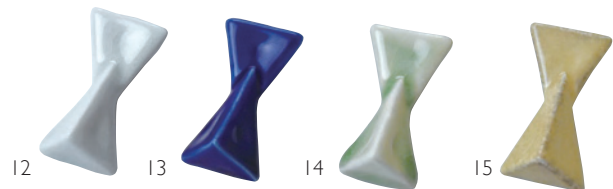

## 箸置

陶器・箸置

10 (115592) 平楕円十草 **170円** 約5.5×3×H0.9cm

11 (115591) 舟形いろいろ **170円** 約6.1×2.6×H1.4cm

陶器三角箸置

12 (08937) アクアマリン **440円**

14 (08935) ビードロ **440円**

13 (08936) ルリ **440円**