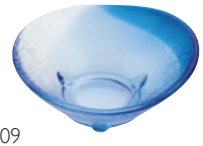

01  
**小付三種リングベース**  
 01 (29000) **1,100円**  
 約11.9×11×H6.4cm  
 (リング内径 約φ4.5cm)  
 ※ステンレス製

**硝子ミニ珍珠入 反り丸**  
 02 (26856) 若水 **420円**    05 (26598) 瑠璃(ルリ) **420円**  
 03 (26857) 浅紫 **420円**    06 (26599) 琥珀(コハク) **420円**  
 04 (26858) 若草 **420円**  
 約φ5.5×H4cm ※小箱20ヶ入

**硝子ミニ小鉢**  
 07 (26797) 片口(緑) **420円** 約9.5×8.2×H4.2cm  
 08 (26758) 渦巻(若水) **420円** 約φ8.4×H3.4cm  
 09 (26795) 三角(青) **420円** 約8.3×8.4×H3.5cm  
 ※小箱10ヶ入

**硝子ミニ小付 花舞**  
 10 (26862) 若水 **420円**  
 11 (26864) 若草 **420円**  
 約8.5×8.5×H3.4cm ※小箱10ヶ入

**硝子ミニ小付 浮舟**  
 12 (26859) 若水 **420円**  
 13 (26860) 浅紫 **420円**  
 14 (26861) 若草 **420円**  
 約11.5×6×H4.5cm ※小箱10ヶ入

**硝子モダンカップ 琥珀**  
 15 (27590) 大 **620円** 約φ11.1×H6.3cm  
 16 (27595) 小 **420円** 約φ7.3×H4.1cm  
 ※小箱10ヶ入

底に入れた金色の粒子が反射し輝きを放ちます。

**硝子金彩珍珠入 切立**  
 17 (26437) **580円**  
 約φ6×H4cm  
 ※小箱20ヶ入

**硝子金彩珍珠入 変形**  
 18 (26438) **580円**  
 約φ6.5×H4.6cm  
 ※小箱20ヶ入

二層硝子に水と箔を封じました。盃を持つと箔が舞います。

**二層硝子 ゆらり盃**  
 19 (27900) 金 **1,900円**  
 約φ6×H5cm 容量：満約40ml  
 ※食洗機不可 ※耐熱ではありません。  
 ※水の量はバラつきがございます。