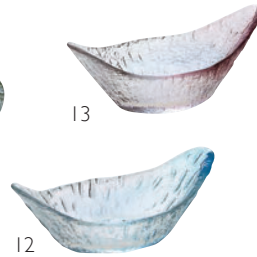

01  
**小付三種リングベース**  
 01 (29000) **1,100円**  
 約11.9×11×H6.4cm  
 (リング内径 約φ4.5cm)  
 ※ステンレス製

**硝子ミニ珍珠入 反り丸**  
 02 (26856) 若水 **420円**    05 (26598) 瑠璃(ルリ) **420円**  
 03 (26857) 浅紫 **420円**    06 (26599) 琥珀(コハク) **420円**  
 04 (26858) 若草 **420円**  
 約φ5.5×H4cm ※小箱20ヶ入

**硝子ミニ小鉢**  
 07 (26797) 片口(緑) **420円** 約9.5×8.2×H4.2cm  
 08 (26758) 渦巻(若水) **420円** 約φ8.4×H3.4cm  
 09 (26795) 三角(青) **420円** 約8.3×8.4×H3.5cm  
 ※小箱10ヶ入

**硝子ミニ小付 花舞**  
 10 (26862) 若水 **420円**  
 11 (26864) 若草 **420円**  
 約8.5×8.5×H3.4cm ※小箱10ヶ入

**硝子ミニ小付 浮舟**  
 12 (26859) 若水 **420円**  
 13 (26860) 浅紫 **420円**  
 14 (26861) 若草 **420円**  
 約11.5×6×H4.5cm ※小箱10ヶ入

**硝子モダンカップ 琥珀**  
 15 (27590) 大 **620円** 約φ11.1×H6.3cm  
 16 (27595) 小 **420円** 約φ7.3×H4.1cm  
 ※小箱10ヶ入

底に入れた金色の粒子が反射し輝きを放ちます。

**硝子金彩珍珠入 切立**  
 17 (26437) **580円**  
 約φ6×H4cm  
 ※小箱20ヶ入

**硝子金彩珍珠入 変形**  
 18 (26438) **580円**  
 約φ6.5×H4.6cm  
 ※小箱20ヶ入

二層硝子に水と箔を封じました。盃を持つと箔が舞います。

**二層硝子 ゆらり盃**  
 19 (27900) 金 **1,900円**  
 約φ6×H5cm 容量：満約40ml  
 ※食洗機不可 ※耐熱ではありません。  
 ※水の量はバラつきがございます。