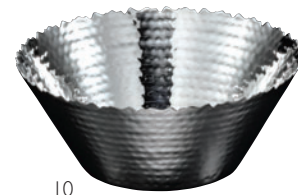

仕様変更を行いました。  
表面の質感、  
輝きが異なります。

02

富貴鍋 小 (ステンレス製)  
02 (21567) **2,400円** 約φ17.3×H5cm

03

ステンレス植目 花びら鍋  
03 (23971) **3,100円** 約φ18×H5.2cm  
※ステンレス目皿 5寸 (24828) 別売

04

ステンレス植目 浅型盛鉢  
04 (23979) 大 **6,300円** 約φ23×H6.8cm  
05 (23980) 中 **5,000円** 約φ19.5×H6.8cm  
06 (23981) 小 **4,100円** 約φ17×H6.8cm

※目皿別売

05

06

ステンレス植目 浅型盛鉢用目皿  
07 (29046) 大用 **3,700円** 約φ21×H3.5cm  
08 (29047) 中用 **3,300円** 約φ18×H3.5cm  
09 (29048) 小用 **2,900円** 約φ15.7×H3.5cm

※材質：椀 (ウレタン塗装) ※目皿のみ

07/08/09

10

ステンレス植目 サラダボウル  
10 (23982) L **3,300円** 約φ19.5×H8.2cm  
11 (23983) S **1,900円** 約φ13×H5.9cm

11

12

ステンレス植目 吹上長角皿  
12 (23963) 大 **2,700円**  
約24×15×H4.3cm

13

13 (23964) 中 **2,200円**  
約21×12×H3.5cm

14

14 (23965) 小 **1,600円**  
約18×9×H2.5cm