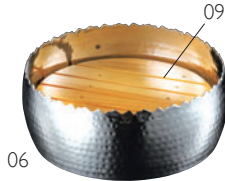

仕様変更を行いました。  
表面の質感、  
輝きが異なります。

02

富貴鍋 小 (ステンレス製)  
02 (21567) **2,400円** 約φ17.3×H5cm

03

ステンレス植目 花びら鍋  
03 (23971) **3,100円** 約φ18×H5.2cm  
※ステンレス目皿 5寸 (24828) 別売

04

ステンレス植目 浅型盛鉢  
04 (23979) 大 **6,300円** 約φ23×H6.8cm  
05 (23980) 中 **5,000円** 約φ19.5×H6.8cm  
06 (23981) 小 **4,100円** 約φ17×H6.8cm

※目皿別売

05

06

ステンレス植目 浅型盛鉢用目皿  
07 (29046) 大用 **3,700円** 約φ21×H3.5cm  
08 (29047) 中用 **3,300円** 約φ18×H3.5cm  
09 (29048) 小用 **2,900円** 約φ15.7×H3.5cm

※材質：椀 (ウレタン塗装) ※目皿のみ

07/08/09

10

ステンレス植目 サラダボウル  
10 (23982) L **3,300円** 約φ19.5×H8.2cm  
11 (23983) S **1,900円** 約φ13×H5.9cm