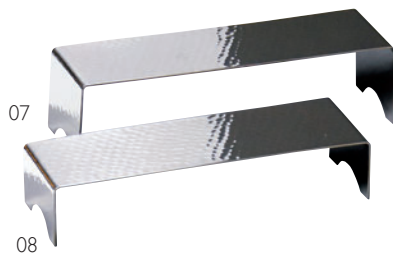

ステンレス植目 箕皿

積重

- 01 (29090) 大 **4,000円** 約15×15×H4cm/内寸約13.5×12cm
 02 (29089) 中 **3,200円** 約11.4×11.4×H3.5cm/内寸約10×9cm
 03 (29088) 小 **2,500円** 約9.7×9.7×H3cm/内寸約8.5×7.5cm

ステンレス植目 盛皿 丸

- 04 (29093) 特大 **3,200円** 約φ21×H0.6cm
 05 (29085) 大 **2,950円** 約φ18×H0.6cm
 06 (29084) 小 **2,500円** 約φ12×H0.5cm
 ※裏側:丸三ツ足付

ステンレス植目 高台盛皿

- 07 (21598) 大 **2,700円** 約17×5×H4.6cm
 08 (21597) 小 **2,500円** 約16.5×5×H3.4cm

ステンレス舟形盛器

- 09 (24761) 大 **5,200円** 約22.3×9×H3cm
 10 (24762) 小 **4,100円** 約18.5×7×H2.4cm

ステンレス植目 丸小鉢

- 11 (23978) **3,100円** 約φ15×H7cm

新・ステンレス植目 四方皿

- 12 (24805) 5寸 **3,700円** 約15×15×H1.4cm
 13 (24804) 4寸 **2,600円** 約12×12×H1.2cm
 ※リング足付

ステンレス植目小皿 3寸

- 14 (21588) 角型 **2,000円** 約9×9×H1.4cm
 15 (21589) 丸型 **1,900円** 約φ9×H1.1cm

※リング足付
 ※ミニサイズの弁当 (1枠内寸9.4×9.4cm以上)
 にもお使いいただけます。

2層タイプ 3ツ穴のプレート

ステンレス植目3ツ穴プレート 大

- 16 (29092) **6,500円**
 約27.5×8×H2cm (穴径約φ6×約H0.5cm)
 ※硝子ブチドーム 小(30438)別売

ステンレス植目3ツ穴プレート 小

- 17 (29091) **6,000円**
 約20×7×H3cm (穴径約φ5×約H0.5cm)