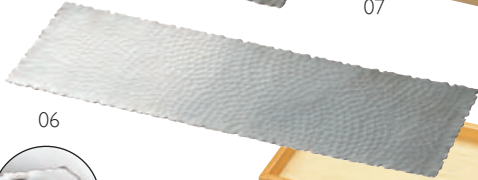

銀彩弁当箱用 杉すのこ
03 (29072) **4,500円**
約19.4×19.4×H3.4cm

銀彩弁当箱用印籠蓋 春慶塗
04 (28004) **6,000円**
約21×21×H1.8cm
※蓋のみ

05 (29058) 正角 **3,000円**
約21.4×21.4×H1cm

07 (27067) 正角・大 **2,500円**
約23.2×23.2×H2.1cm/内寸約21.8×21.8×H1.3cm

06 (29057) 長角 **3,000円**
約32.2×10.6×H1cm
※丸脚付 ※プレートのみ

脚付で単体で盛台としても

08 (27068) 長角 **2,200円**
約34.1×12.5×H2.1cm/内寸約32.7×11.1×H1.3cm
※材質：天然木 ※木製トレイのみ。プレート別売

単体で盛台としても

ステンレス植目プレート (マット) 長角・小
09 (08694) **2,800円** 約23.5×9×H0.9cm
※丸脚付 ※プレートのみ

ステンレス植目プレート長角用木枠
10 (08698) クリアー **2,200円** 約25.3×11×H2cm
11 (08699) ブラック **2,400円** 約25.3×11×H2cm
※木枠のみ。プレート別売