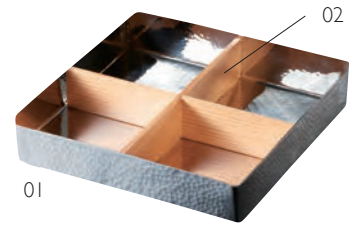

銀彩弁当箱

仕切やすいので使い分けできる輝く弁当箱

銀彩弁当箱

01 (29070) 約20×20×H4.6cm/内寸約19.7×19.7×H4.2cm **6,300円**

※仕切別売

銀彩弁当箱用 杉仕切

02 (29071) 約19.4×19.4×H2.5cm (1樹内寸約9.5×9.5cm) **1,600円**

※仕切のみ
※中子はミニサイズよりお選びください。

銀彩弁当箱用 杉すのこ
03 (29072) **4,500円**
約19.4×19.4×H3.4cm

銀彩弁当箱用印籠蓋 春慶塗
04 (28004) **6,000円**
約21×21×H1.8cm
※蓋のみ

05 (29058) 正角 **3,000円**
約21.4×21.4×H1cm

07 (27067) 正角・大 **2,500円**
約23.2×23.2×H2.1cm/内寸約21.8×21.8×H1.3cm

06 (29057) 長角 **3,000円**
約32.2×10.6×H1cm
※丸脚付 ※プレートのみ

脚付で単体で盛台としても

08 (27068) 長角 **2,200円**
約34.1×12.5×H2.1cm/内寸約32.7×11.1×H1.3cm
※材質：天然木 ※木製トレイのみ。プレート別売

単体で盛台としても

ステンレス植目プレート (マット) 長角・小
09 (08694) **2,800円** 約23.5×9×H0.9cm
※丸脚付 ※プレートのみ