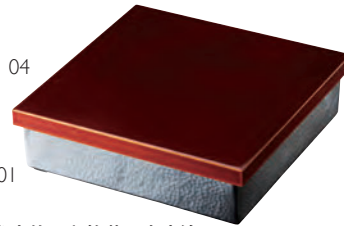

銀彩弁当箱

仕切やすいので使い分けできる輝く弁当箱

銀彩弁当箱

01 (29070) 約20×20×H4.6cm/内寸約19.7×19.7×H4.2cm **6,300円**

※仕切別売

銀彩弁当箱用 杉仕切

02 (29071) 約19.4×19.4×H2.5cm (1樹内寸約9.5×9.5cm) **1,600円**

※仕切のみ
※中子はミニサイズよりお選びください。

銀彩弁当箱用 杉すのこ
03 (29072) **4,500円**
約19.4×19.4×H3.4cm

銀彩弁当箱用印籠蓋 春慶塗
04 (28004) **6,000円**
約21×21×H1.8cm
※蓋のみ

05 (29058) 正角 **3,000円**
約21.4×21.4×H1cm

07 (27067) 正角・大 **2,500円**
約23.2×23.2×H2.1cm/内寸約21.8×21.8×H1.3cm

06 (29057) 長角 **3,000円**
約32.2×10.6×H1cm
※丸脚付 ※プレートのみ

脚付で単体で盛台としても

08 (27068) 長角 **2,200円**
約34.1×12.5×H2.1cm/内寸約32.7×11.1×H1.3cm
※材質：天然木 ※木製トレイのみ。プレート別売

単体で盛台としても

ステンレス植目プレート (マット) 長角・小
09 (08694) **2,800円** 約23.5×9×H0.9cm
※丸脚付 ※プレートのみ