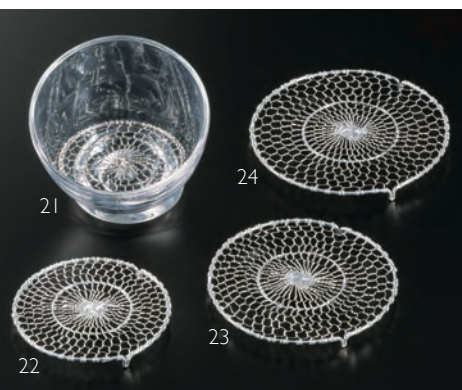

ステンレス植目 浅型丸ミニ鉢
08 (23996) **1,300円**
約φ10.2×H3.1cm

ステンレス植目 カップ
09 (23984) S **850円** 約φ6.2×H3.8cm
10 (23985) M **930円** 約φ8.5×H3.5cm

ステンレス植目 トレイ
11 (23986) S **930円** 約φ9.5×H1.8cm
12 (23987) M **1,300円** 約φ12×H2.2cm

ステンレス植目 楕円小鉢
13 (23958) **1,400円**
約10.2×7.1×H3.2cm
ステンレス植目 しずく小鉢
14 (23970) **990円**
約9×6×H2.8cm

金属と木の組み合わせが斬新な、唯一無二のコンビの器

SW コンビカップ
15 (23973) 小 **1,300円** 約φ6×H6.9cm
16 (23974) 中 **1,300円** 約φ8.5×H5.9cm
※ステンレス+ビーチ材

SW コンビ盛器
17 (23975) 小 **1,300円** 約φ9.5×H3.4cm
18 (23976) 中 **1,900円** 約φ12.2×H3.9cm
※ステンレス+ビーチ材

ステンレス小判目皿
19 (23992) 小 **1,200円** 約12×7.5×H0.8cm
20 (23991) 大 **1,350円** 約15×9.5×H0.8cm

ステンレス手編み目皿
21 (21608) 足なし **1,600円** 約φ7cm
22 (21607) 3寸 **1,900円** 約φ9×H0.8cm
23 (21606) 3.5寸 **2,300円** 約φ10.5×H0.8cm
24 (21605) 4寸 **2,500円** 約φ11.5×H0.8cm
※メッキなし ※器はイメージ

ステンレス手編み籠
25 (23988) 小 **1,900円** 約φ9×H2.2cm
26 (23989) 中 **2,500円** 約φ11×H2.6cm
27 (23990) 大 **3,000円** 約φ15×H3cm

ステンレス目皿 角型
28 (21594) 3寸 **880円** 約8.2×8.2×H1cm
※2.5合樹に適合
29 (21595) 4寸 **1,100円** 約11.2×11.2×H1cm
※5合樹に適合
30 (21596) 5寸 **1,600円** 約14.1×14.1×H1cm
※1升樹に適合
※5合樹(塗装付)(12271) 別売