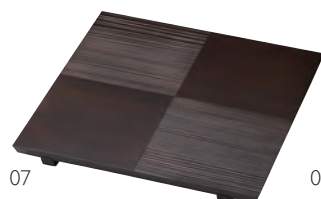

※材質：杉 ※小はフラットです。

こくさいしよく  
杉・木皿 黒彩色

03 (32546) 大 7,800円 約φ24×H2.5cm/くぼみ約φ18.5cm

04 (32547) 小 7,600円 約φ21×H2.5cm/くぼみ約φ14cm

※材質：杉 ※中央にわずかにくぼみがついています。

05

06

ブラスト加工により浮きたつ  
市松模様が美しい盛器

07

08

木曽杉・市松盛器 クリアー

05 (32540) 正角 7,000円 約24×24×H2.3cm

06 (32541) 長角 6,500円 約30×10×H2.3cm

木曽杉・市松盛器 古代色

07 (32542) 正角 7,400円 約24×24×H2.3cm

08 (32543) 長角 6,800円 約30×10×H2.3cm