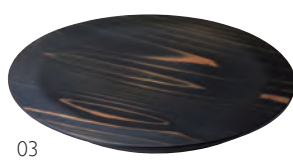

雲がかかった月のような、切欠が印象的、  
風情ある逸品です。

01

02

03

04

おぼろつき  
朧月 木皿

01 (32544) 大 12,000円 約φ30×H2.5cm/穴約φ11×H0.7cm

02 (32545) 小 10,000円 約φ24×H2.5cm

※材質：杉 ※小はフラットです。

こくさいしよく  
杉・木皿 黒彩色

03 (32546) 大 7,800円 約φ24×H2.5cm/くぼみ約φ18.5cm

04 (32547) 小 7,600円 約φ21×H2.5cm/くぼみ約φ14cm

※材質：杉 ※中央にわずかにくぼみがついています。

05

06

ブラスト加工により浮きたつ  
市松模様が美しい盛器

07

08

木曽杉・市松盛器 クリアー

05 (32540) 正角 7,000円 約24×24×H2.3cm

06 (32541) 長角 6,500円 約30×10×H2.3cm

木曽杉・市松盛器 古代色

07 (32542) 正角 7,400円 約24×24×H2.3cm

08 (32543) 長角 6,800円 約30×10×H2.3cm