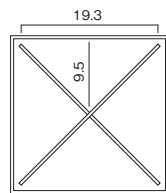

約28.4×13.2×H24cm

(蓋から手提まで有効内高約H9.9cm)

※身2段(手提付・無し×各1)・蓋セット

身：約25.2×13.2×H5.3(下段H5)cm/

内寸約24×12×H4cm

(下段は手提に固定式)

蓋：約25.2×13.2×H1.5cm/内寸約22.7×10.7cm

※ウレタン塗装付

白木万能三段料理箱（仕切付）

02 (38500)

約21×21×H17cm

※身3段・蓋・仕切(3種×各1)セット

※身約21×21×H5.3cm/内寸約19.7×19.7×H4.7cm

※蓋約21×21×H2.1cm/内寸約18.2×18.2cm

※仕切は取り外し・分解可能(はめ込み式)

※ウレタン塗装付

※材料の特性上節や黒いスジが入ることがあります。

12,800円

【九ツ仕切】

1樹内寸：約6.2×6.2cm

【十字仕切】

1樹内寸：約9.7×9.7cm

※ミニサイズの中子のご使用いただけます。

【×型仕切】

1樹内寸：約19.3×9.5cm