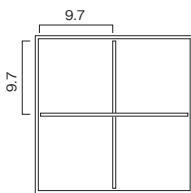

約28.4×13.2×H24cm

(蓋から手提まで有効内高約H9.9cm)

※身2段(手提付・無し×各1)・蓋セット

身：約25.2×13.2×H5.3(下段H5)cm/

内寸約24×12×H4cm

(下段は手提に固定式)

蓋：約25.2×13.2×H1.5cm/内寸約22.7×10.7cm

※ウレタン塗装付

白木万能三段料理箱（仕切付）

02 (38500)

約21×21×H17cm

※身3段・蓋・仕切(3種×各1)セット

※身約21×21×H5.3cm/内寸約19.7×19.7×H4.7cm

※蓋約21×21×H2.1cm/内寸約18.2×18.2cm

※仕切は取り外し・分解可能(はめ込み式)

※ウレタン塗装付

※材料の特性上節や黒いスジが入ることがあります。

12,800円

【九ツ仕切】

1樹内寸：約6.2×6.2cm

【十字仕切】

1樹内寸：約9.7×9.7cm

※ミニサイズの中子のご使用いただけます。

【×型仕切】

1樹内寸：約19.3×9.5cm