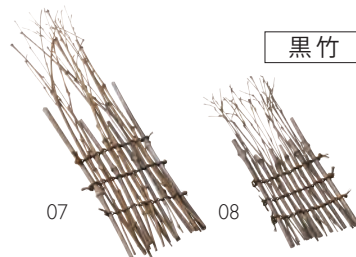

Category

DECORATIVE WARE

岩萩

萩すだれ

01 (25139) 大	3,000円	約W25×H27cm	受注	04 (25140) 小	1,280円	約W9.5×H15cm
02 (25123) 中	1,610円	約W13×H24cm		05 (25252) 細・長	1,150円	約W5×H24cm
03 (25104) 中B	1,450円	約W10.5×H20cm		06 (25277) 細・短	900円	約W5×H15cm

〈ご注意〉天然の岩萩を使用した製品の為、時期により材料の入手が困難になり、納期がかかる場合がございます。

海の幸、山の幸を多様に演出できるすだれ

黒竹

黒竹すだれ

07 (25253) 細・長	1,250円	約W5×H24cm
08 (25278) 細・短	1,050円	約W5×H15cm

竹ヒゴすだれ

銅線巻で色々成形が出来ます。

09

10

出荷時は平です。

竹ヒゴ・美山すだれ(銅線巻)

09 (05530) 大	2,900円	約14.2×21cm (ヒゴ約14.2cm)
10 (05531) 小	2,500円	約10.5×16cm (ヒゴ約10.5cm)

※ウレタン塗装付
※無理な折り曲げは、破損の原因となりますのでご注意ください。

11

12

出荷時は平です。