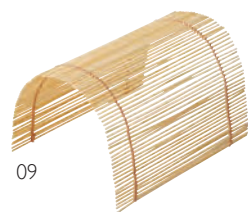

Category

DECORATIVE WARE

岩萩

萩すだれ

01 (25139) 大	3,000円	約W25×H27cm	受注	04 (25140) 小	1,280円	約W9.5×H15cm
02 (25123) 中	1,610円	約W13×H24cm		05 (25252) 細・長	1,150円	約W5×H24cm
03 (25104) 中B	1,450円	約W10.5×H20cm		06 (25277) 細・短	900円	約W5×H15cm

〈ご注意〉天然の岩萩を使用した製品の為、時期により材料の入手が困難になり、納期がかかる場合がございます。

海の幸、山の幸を多様に演出できるすだれ

黒竹

黒竹すだれ

07 (25253) 細・長	1,250円	約W5×H24cm
08 (25278) 細・短	1,050円	約W5×H15cm

竹ヒゴすだれ

銅線巻で色々成形が出来ます。

09

10

出荷時は平です。

竹ヒゴ・美山すだれ(銅線巻)

09 (05530) 大	2,900円	約14.2×21cm (ヒゴ約14.2cm)
10 (05531) 小	2,500円	約10.5×16cm (ヒゴ約10.5cm)

※ウレタン塗装付
※無理な折り曲げは、破損の原因となりますのでご注意ください。

11

12

出荷時は平です。

竹ヒゴ・長角すだれ(銅線巻)

11 (05532) 大	3,300円	約21×14.2cm (ヒゴ約21cm)
12 (05533) 小	2,700円	約16×10.5cm (ヒゴ約16cm)

※ウレタン塗装付
※無理な折り曲げは、破損の原因となりますのでご注意ください。

御形すだれ

古来よりすだれに用いられてきた希少な「御形」を使用しました。

13

14

御形・長角すだれ(銅線巻)