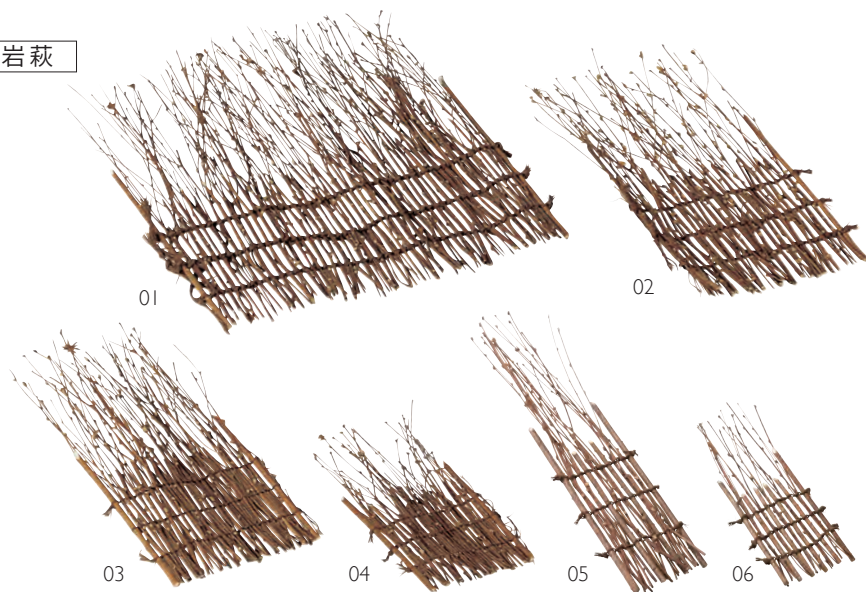

Category

DECORATIVE WARE

岩萩

萩すだれ

01 (25139) 大	3,000円	約W25×H27cm	受注	04 (25140) 小	1,280円	約W9.5×H15cm
02 (25123) 中	1,610円	約W13×H24cm		05 (25252) 細・長	1,150円	約W5×H24cm
03 (25104) 中B	1,450円	約W10.5×H20cm		06 (25277) 細・短	900円	約W5×H15cm

〈ご注意〉天然の岩萩を使用した製品の為、時期により材料の入手が困難になり、納期がかかる場合がございます。

海の幸、山の幸を多様に演出できるすだれ

黒竹

黒竹すだれ

07 (25253) 細・長	1,250円	約W5×H24cm
08 (25278) 細・短	1,050円	約W5×H15cm

竹ヒゴすだれ

銅線巻で色々成形が出来ます。

09