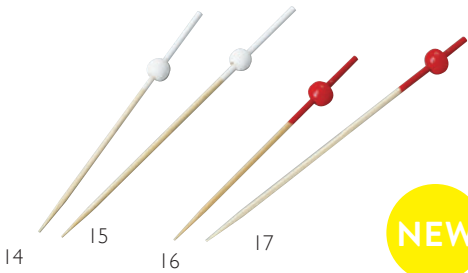

約W6.5cm

13

風車飾り (50本入)

13 (25240) 2,800円 (1本当り56円)

約4×L10.5cm

※カラー：5色アソート (各色10本入)
※ロットにより中央のビーズの色が
異なる場合があります。
※風車は実際に回ります。

14

15

16

17

NEW

南天串 白 (100本入)

14 (21670) 7.5cm 3,800円

約L7.5cm (1本当り38円)

15 (21671) 9cm 3,800円

約L9cm (1本当り38円)