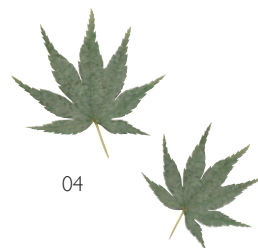

時価

水で戻すと鮮やかに
なります。

椿の葉っぱを乾燥させました。

自然なカールで、
天然の器に仕立てました。

乾燥 椿の葉舟 (10枚入)

03 (24359)

約7×4cm (バラつき大)

時価

※天然素材の為、サイズには大きくバラつきがございます。

国産・乾燥紅葉 (100枚入)

04 (38631) 青

約4~6×4~6cm

時価

※天然素材のためバラつきがあります。

※天然素材の為、サイズには大きくバラつきがございます。 ※食用ではありません。

【ご注意】花びらは長時間水につけると色落ちする場合がございますのでお避けください。