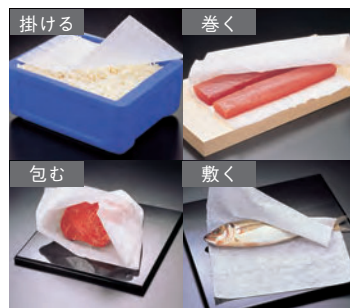

遠赤保鮮シート ロールタイプ
(ミシン目入) 100枚入

18 (64902) L 3,500円

約38.5×24cm

19 (64901) M 2,650円

約27.5×24cm

- ◆1ケース：24本入
- 品質表示
材質/レーヨン、
ポリオレフィン、
ポリエステル混繊維
- 食品衛生法
規格基準適合商品

- 優れた抗菌効果の鮮度保持専用のシートです。
- 生鮮魚介類・肉・野菜の鮮度保持と優れた抗菌効果が威力を発揮します。