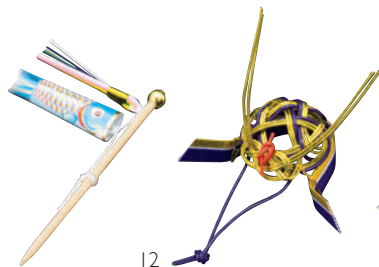

05 (63104) 祭/花火 4,400円 (1枚当り88円)

06 (63105) 涼/風鈴 4,400円 (1枚当り88円)

07 (63106) 紫陽花/朝顔 4,400円 (1枚当り88円)

約6.5×8cm ※表裏で絵柄が異なります。

ミニうちわ (10枚入)

08 (63100) 風鈴 1,300円 (1ヶ当り130円)

09 (63101) 朝顔 1,200円 (1ヶ当り120円)

約12×7.5cm

※裏面は白無地 (08は水色枠有)

10

NEW

飾り楊枝 うちわ (50本入)

10 (64500) 1,750円 (1本当り35円)

約2.5×L6.5cm

※3柄アソート (水風船・金魚・花火)
※裏表同柄

水風船・金魚・花火の
三柄をアソートしました。
夏の風物詩で楽しく演出。

11

12

こいのぼり飾り (50本入)

11 (25684) 3,500円 (1本当り70円)

約L9cm

※楊枝材質：プラスチック

水引かぶと (50ヶ入)

12 (25685) 10,500円 (1ヶ当り184円)

約W6.5cm

13

風車飾り (50本入)

13 (25240) 2,800円 (1本当り56円)

約4×L10.5cm

※カラー：5色アソート (各色10本入)
※ロットにより中央のビーズの色が
異なる場合があります。
※風車は実際に回ります。

14

15