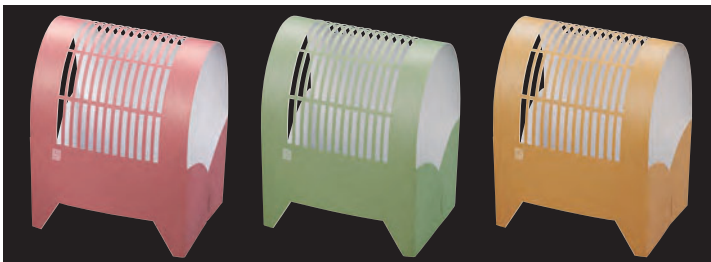

虫かご飾り

[無蛍光紙]

- サイズ 約7×5~6×H8.5cm
- 50枚入 **6,700円** (1枚当り134円)
- ◆無蛍光紙を使用しております。

情緒あふれる演出がお料理を更に引き立てます。前菜や八寸、向付などの演出に最適です。

※簡単に組み立てることができます。

珍珠入に合わせて幅を3段階に変えられます。

※上記が商品の出荷状態です。(約15×20cm)

01 (66844) 弁柄色 02 (66845) 草色 03 (66846) 金茶色

四季彩おしながき

[無蛍光紙]

- サイズ 約18.2×6.5×H8.5cm
- 100枚入 **2,600円** (1枚当り26円)
- ◆無蛍光紙を使用しております。

四季に合ったご挨拶を添えておもてなしの心を伝えます。お品書きとしてもご利用いただける多目的な紙製スタンドです。

※簡単に組み立てることができます。

- ①プリンターでご挨拶、お品書きを印刷します。
- ②二つ折りにし、切り込み部分を折込むことで、固定され、自立します。

04 (66850) 金茶色

※上記が商品の出荷状態です。(約18.2×18cm)

舟形おもてな紙

[両面マットPPラミネート加工]

- 100枚入
- ◆両面に経木柄を印刷し、ラミネート加工を施しました。組み上げると舟型に仕上がります。
- 両面ラミネートで安心してお料理を盛り付けることができます。

両面

PP(ポリプロピレン)
上質紙
PP(ポリプロピレン)

簡単に組み上げられ
両面ラミネートで安心して
盛り付けられる経木様の紙製舟皿

※上記が商品の出荷状態です。

05 (66842) 小・深型 **2,200円** (1枚当り22円) 約6×5×H2.7cm
06 (66843) 4.5寸 **3,300円** (1枚当り33円) 約12×6.5×H3.5cm

紙器彩珍珠入

[両面PET プレス加工]

両面

PET(ポリエチレンテレフタレート)
上質紙
PET(ポリエチレンテレフタレート)

- サイズ 約6×6×H4cm (底約φ5cm)
- 450枚入 **16,200円** (1枚当り36円)
- 両面ラミネートで安心してお使いいただける商品です。
- 紙を主材料とし、「紙」マークを表示できる環境に配慮した商品です。
- 深絞り珍珠入です。拡げてご使用ください。