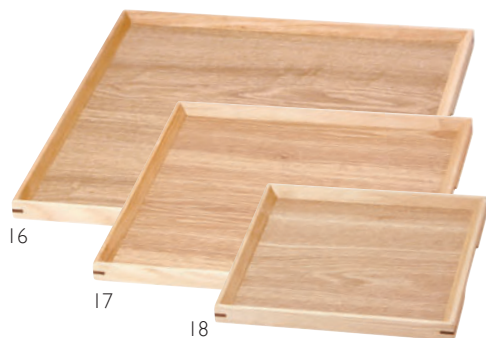

16

17

18

ノンスリップ加工

木製ノンスリップマルチトレイ（正角）クリアー

積重

16 (I5595) 36cm **3,600円** 約36×36×H2cm/内寸約33×33×H1cm

17 (I5594) 30cm **2,800円** 約30×30×H2cm/内寸約27×27×H1cm

18 (I5593) 21cm **2,200円** 約21×21×H2cm/内寸約18×18×H1cm