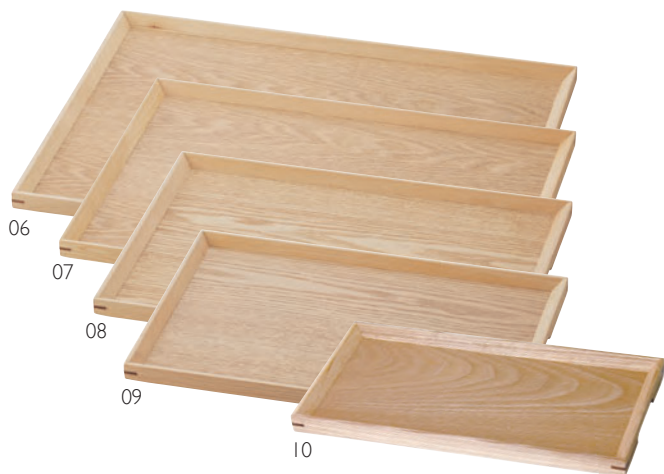

06

07

08

09

10

ノンスリップ加工

木製ノンスリップマルチトレイ（長角）クリアー

積重

06 (I5553) 特大 **3,700円** 約45×33×H2cm/内寸約42×30×H1cm

07 (I5554) 大 **3,400円** 約42×30×H2cm/内寸約39×27×H1cm

08 (I5555) 中 **3,000円** 約39×27×H2cm/内寸約36×24×H1cm

09 (I5556) 小 **2,900円** 約36×24×H2cm/内寸約33×21×H1cm

木製ノンスリップカフェトレイ クリアー

積重

10 (I5570) **2,100円** 約30×15×H2cm/内寸約27.5×12.5cm