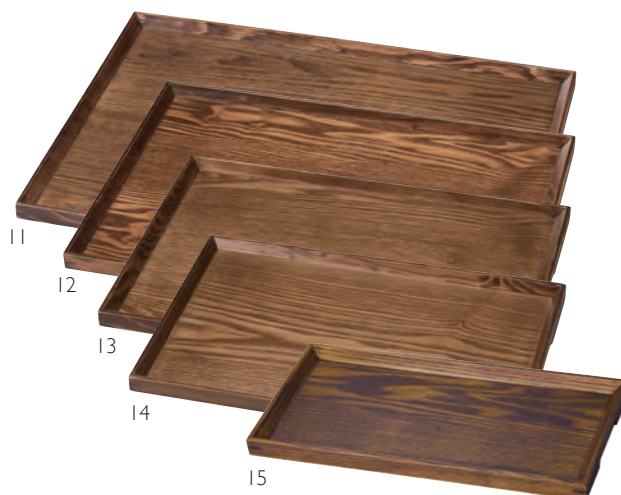

11

12

13

14

15

ノンスリップ加工

木製ノンスリップマルチトレイ（長角）ブラウン

積重

11 (I5572) 特大 **3,700円** 約45×33×H2cm/内寸約42×30×H1cm

12 (I5573) 大 **3,400円** 約42×30×H2cm/内寸約39×27×H1cm

13 (I5574) 中 **3,000円** 約39×27×H2cm/内寸約36×24×H1cm

14 (I5575) 小 **2,900円** 約36×24×H2cm/内寸約33×21×H1cm

木製ノンスリップカフェトレイ ブラウン

積重

15 (I5571) **2,100円** 約30×15×H2cm/内寸約27.5×12.5cm